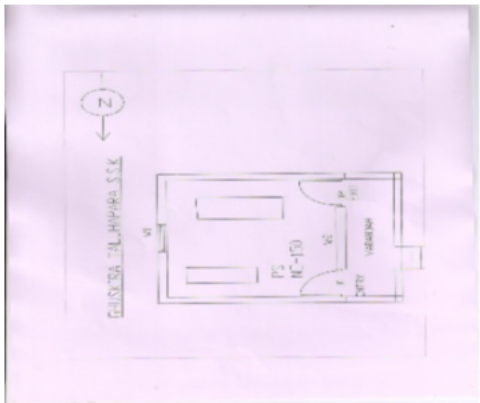

নির্বাচক নিবন্ধন আধিকারিকের স্বাক্ষর

Nazri Naksha

Google Map View

Polling Station Building Front View

Polling Station Front View

Cad View

Key MAP View

বিধানসভা নির্বাচনক্ষেত্রের নং, নাম : 294-মুরারই
ভাগ নং, নাম : 1-গোপালপুর(ভিত্তরপাড়া),