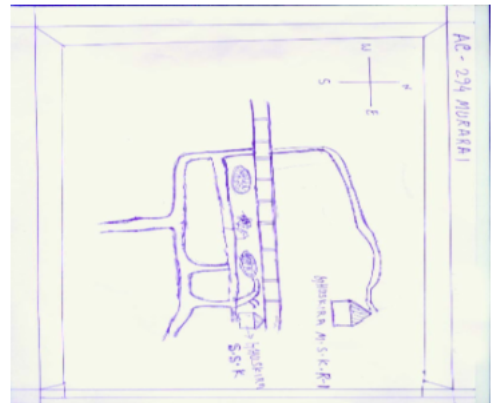

নির্বাচক নিবন্ধন আধিকারিকের স্বাক্ষর

Nazri Naksha

Google Map View

Polling Station Building Front View

Polling Station Front View

Cad View

Key MAP View

বিধানসভা নির্বাচনক্ষেত্রের নং, নাম : 294-মুরারই  
ভাগ নং, নাম : 1-ঘুসকিরা(চাষাপাড়া),