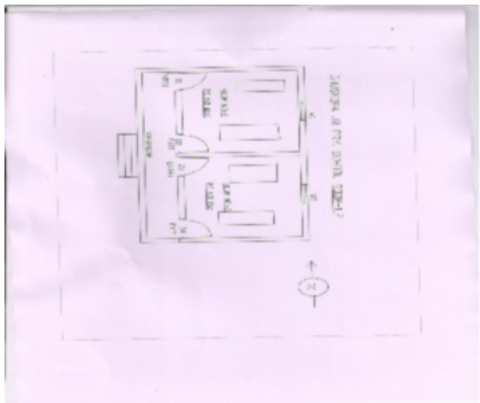

নির্বাচক নিবন্ধন আধিকারিকের স্বাক্ষর

Nazri Naksha

Google Map View

Polling Station Building Front View

Polling Station Front View

Cad View

Key MAP View

বিধানসভা নির্বাচনক্ষেত্রের নং, নাম : 294-মুরারই  
ভাগ নং, নাম : 1-ঘুসকিরা(চাষাপাড়া),