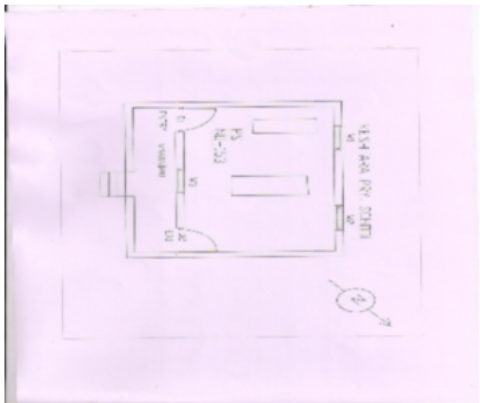

নির্বাচক নিবন্ধন আধিকারিকের স্বাক্ষর

Nazri Naksha

Google Map View

Polling Station Building Front View

Polling Station Front View

Cad View

Key MAP View

বিধানসভা নির্বাচনক্ষেত্রের নং, নাম : 294-মুরারই
ভাগ নং, নাম : 1-ঘুসকীরা (ব্রাহ্মনপাড়া),