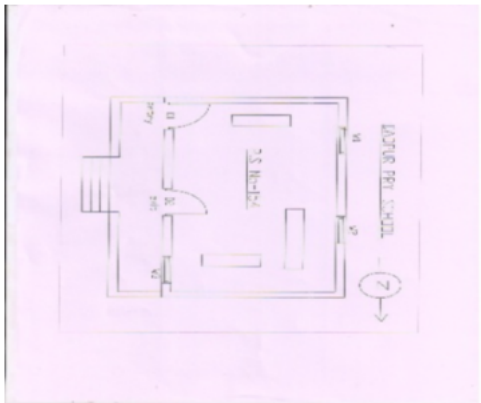

নির্বাচক নিবন্ধন আধিকারিকের স্বাক্ষর

Nazri Naksha

Google Map View

Polling Station Building Front View

Polling Station Front View

Cad View

Key MAP View

বিধানসভা নির্বাচনক্ষেত্রের নং, নাম : 294-মুরারই
ভাগ নং, নাম : 1-ঘুসকিরা(তালুহাপাড়া),