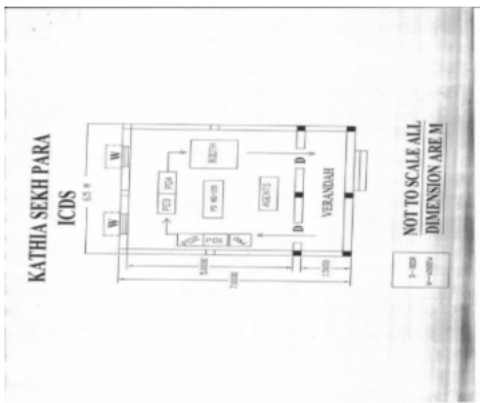

নির্বাচক নিবন্ধন আধিকারিকের স্বাক্ষর

Nazri Naksha

Google Map View

Polling Station Building Front View

Polling Station Front View

Cad View

Key MAP View

বিধানসভা নির্বাচনক্ষেত্রের নং, নাম : 294-মুরারই
ভাগ নং, নাম : 1-ঘুসকিরা(মালপাড়া),