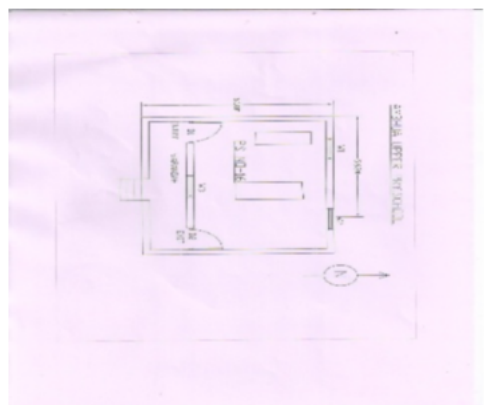

নির্বাচক নিবন্ধন আধিকারিকের স্বাক্ষর

Nazri Naksha

Google Map View

Polling Station Building Front View

Polling Station Front View

Cad View

Key MAP View

বিধানসভা নির্বাচনক্ষেত্রের নং, নাম : 294-মুরারই  
ভাগ নং, নাম : 1-আন্তুয়া (রাজবংশীপাড়া)