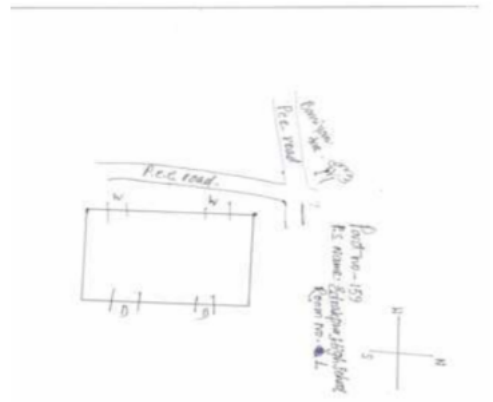

নির্বাচক নিবন্ধন আধিকারিকের স্বাক্ষর

Nazri Naksha

Google Map View

Polling Station Building Front View

Polling Station Front View

Cad View

Key MAP View

বিধানসভা নির্বাচনক্ষেত্রের নং, নাম : 294-মুরারই  
ভাগ নং, নাম : 1-কাটিয়া(মধ্যপাড়া),