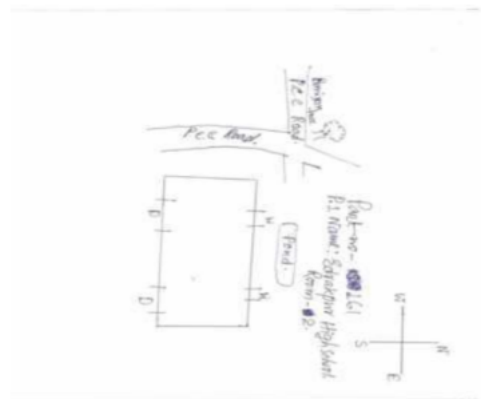

নির্বাচক নিবন্ধন আধিকারিকের স্বাক্ষর

Nazri Naksha

Google Map View

Polling Station Building Front View

Polling Station Front View

Cad View

Key MAP View

বিধানসভা নির্বাচনক্ষেত্রের নং, নাম : 294-মুরারই
ভাগ নং, নাম : 1-কাঠিয়া দক্ষিণ পশ্চিমপাড়া,