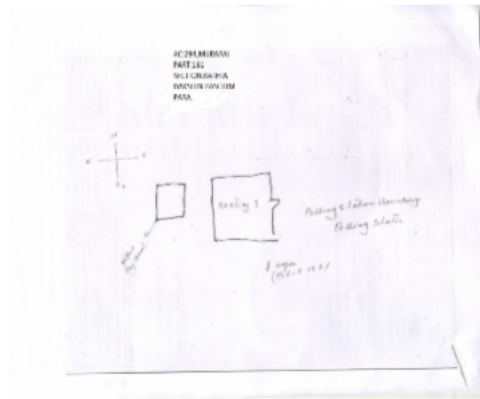

নির্বাচক নিবন্ধন আধিকারিকের স্বাক্ষর

Nazri Naksha

Google Map View

Polling Station Building Front View

Polling Station Front View

Cad View

Key MAP View

বিধানসভা নির্বাচনক্ষেত্রের নং, নাম : 294-মুরারই
ভাগ নং, নাম : 1-কাঠিয়া দক্ষিণ পশ্চিমপাড়া,