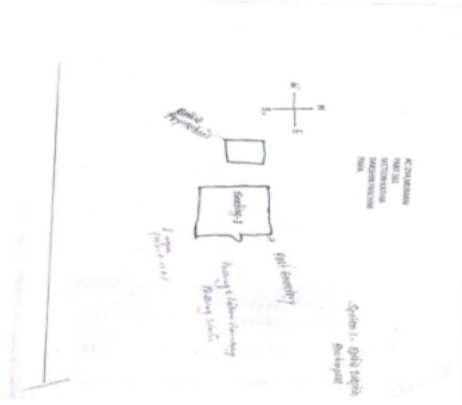

নির্বাচক নিবন্ধন আধিকারিকের স্বাক্ষর

Nazri Naksha

Google Map View

Polling Station Building Front View

Polling Station Front View

Cad View

Key MAP View

বিধানসভা নির্বাচনক্ষেত্রের নং, নাম : 294-মুরারই
ভাগ নং, নাম : 1-কাঠিয়া দক্ষিণ পশ্চিমপাড়া,