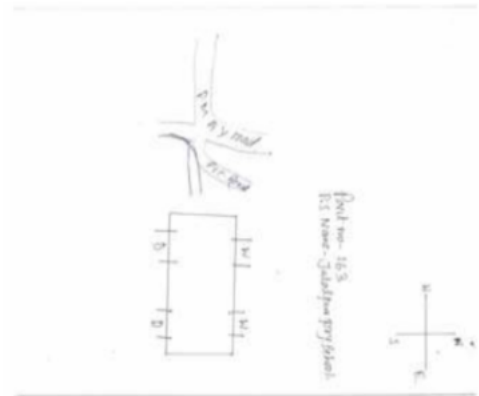

নির্বাচক নিবন্ধন আধিকারিকের স্বাক্ষর

Nazri Naksha

Google Map View

Polling Station Building Front View

Polling Station Front View

Cad View

Key MAP View

বিধানসভা নির্বাচনক্ষেত্রের নং, নাম : 294-মুরারই
ভাগ নং, নাম : 1-এদরাকপুর পূর্ব পাড়া