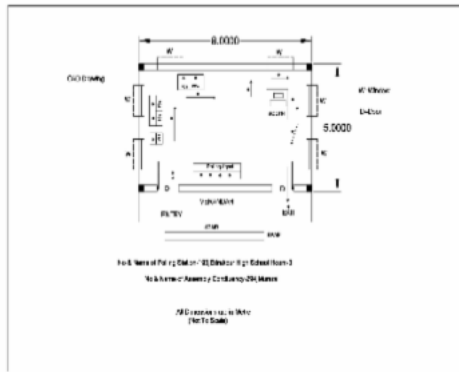

নির্বাচক নিবন্ধন আধিকারিকের স্বাক্ষর

Nazri Naksha

Google Map View

Polling Station Building Front View

Polling Station Front View

Cad View

Key MAP View

বিধানসভা নির্বাচনক্ষেত্রের নং, নাম : 294-মুরারই
ভাগ নং, নাম : 1-এদরাকপুর পূর্ব পাড়া