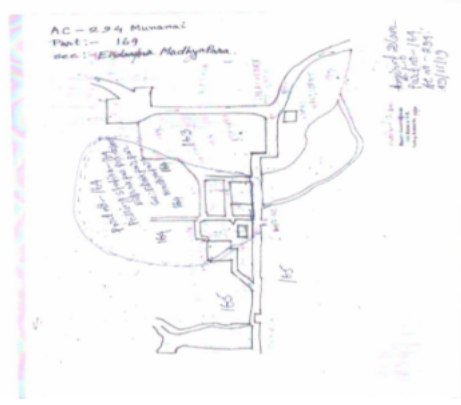

নির্বাচক নিবন্ধন আধিকারিকের স্বাক্ষর

Nazri Naksha

Google Map View

Polling Station Building Front View

Polling Station Front View

Cad View

Key MAP View

বিধানসভা নির্বাচনক্ষেত্রের নং, নাম : 294-মুরারই  
ভাগ নং, নাম : 1-এদরাকপুর(মধ্যপাড়া),