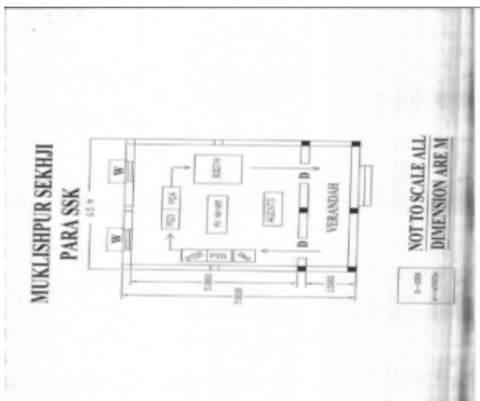

নির্বাচক নিবন্ধন আধিকারিকের স্বাক্ষর

Nazri Naksha

Google Map View

Polling Station Building Front View

Polling Station Front View

Cad View

Key MAP View

বিধানসভা নির্বাচনক্ষেত্রের নং, নাম : 294-মুরারই  
ভাগ নং, নাম : 1-এদরাকপুর(পশ্চিমপাড়া),