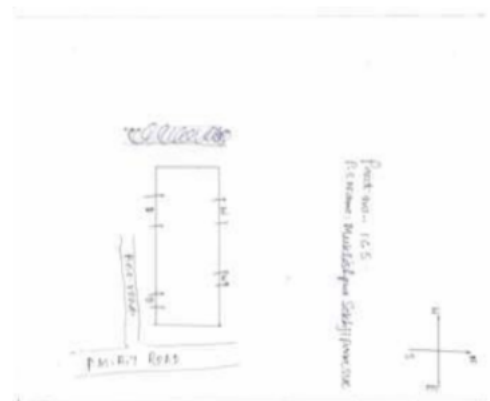

নির্বাচক নিবন্ধন আধিকারিকের স্বাক্ষর

Nazri Naksha

Google Map View

Polling Station Building Front View

Polling Station Front View

Cad View

Key MAP View

বিধানসভা নির্বাচনক্ষেত্রের নং, নাম : 294-মুরারই  
ভাগ নং, নাম : 1-এদরাকপুর(পশ্চিমপাড়া),