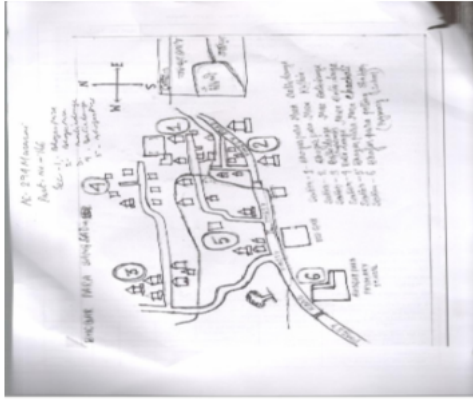

নির্বাচক নিবন্ধন আধিকারিকের স্বাক্ষর

Nazri Naksha

Google Map View

Polling Station Building Front View

Polling Station Front View

Cad View

Key MAP View

বিধানসভা নির্বাচনক্ষেত্রের নং, নাম : 294-মুরারই
ভাগ নং, নাম : 1-ভোগারপাড়া,