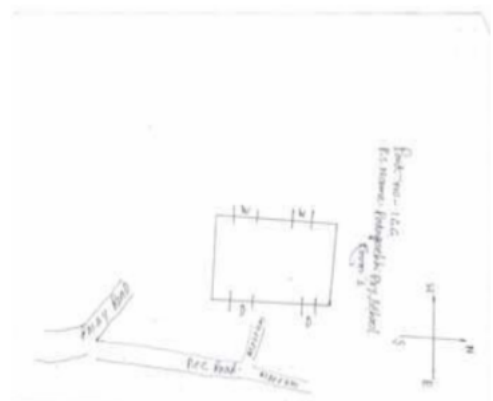

নির্বাচক নিবন্ধন আধিকারিকের স্বাক্ষর

Nazri Naksha

Google Map View

Polling Station Building Front View

Polling Station Front View

Cad View

Key MAP View

বিধানসভা নির্বাচনক্ষেত্রের নং, নাম : 294-মুরারই
ভাগ নং, নাম : 1-ভোগারপাড়া,