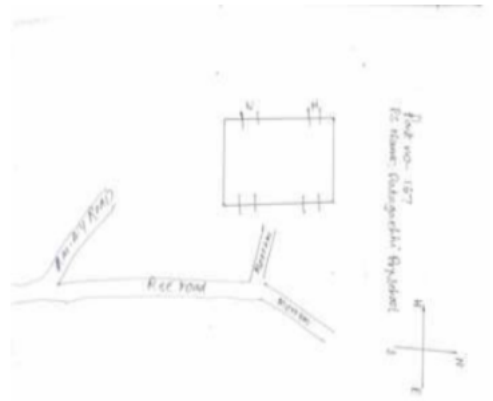

নির্বাচক নিবন্ধন আধিকারিকের স্বাক্ষর

Nazri Naksha

Google Map View

Polling Station Building Front View

Polling Station Front View

Cad View

Key MAP View

বিধানসভা নির্বাচনক্ষেত্রের নং, নাম : 294-মুরারই  
ভাগ নং, নাম : 1-জানকীনগর,