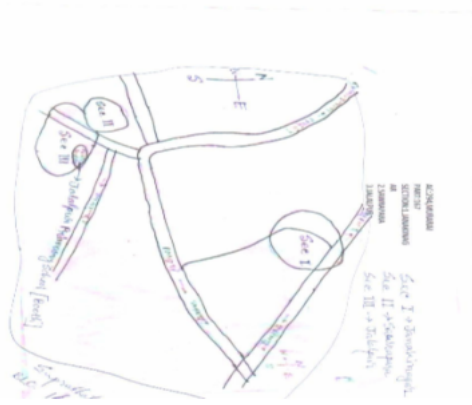

নির্বাচক নিবন্ধন আধিকারিকের স্বাক্ষর

Nazri Naksha

Google Map View

Polling Station Building Front View

Polling Station Front View

Cad View

Key MAP View

বিধানসভা নির্বাচনক্ষেত্রের নং, নাম : 294-মুরারই  
ভাগ নং, নাম : 1-জানকীনগর,