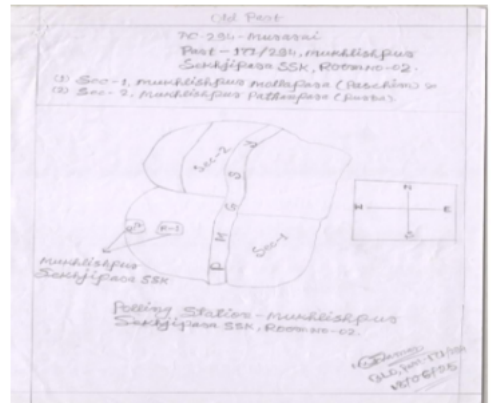

নির্বাচক নিবন্ধন আধিকারিকের স্বাক্ষর

Nazri Naksha

Google Map View

Polling Station Building Front View

Polling Station Front View

Cad View

Key MAP View

বিধানসভা নির্বাচনক্ষেত্রের নং, নাম : 294-মুরারই  
ভাগ নং, নাম : 1-মুখলিশপুর মোল্লাপাড়া (পশ্চিম)