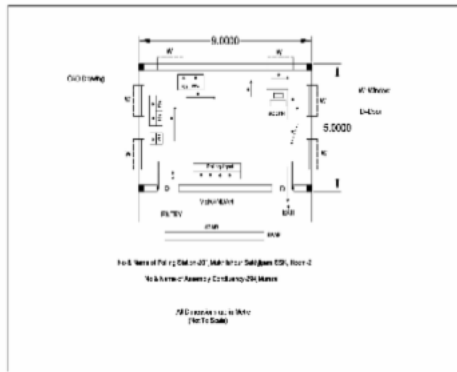

নির্বাচক নিবন্ধন আধিকারিকের স্বাক্ষর

Nazri Naksha

Google Map View

Polling Station Building Front View

Polling Station Front View

Cad View

Key MAP View

বিধানসভা নির্বাচনক্ষেত্রের নং, নাম : 294-মুরারই  
ভাগ নং, নাম : 1-মুখলিশপুর মোল্লাপাড়া (পশ্চিম)