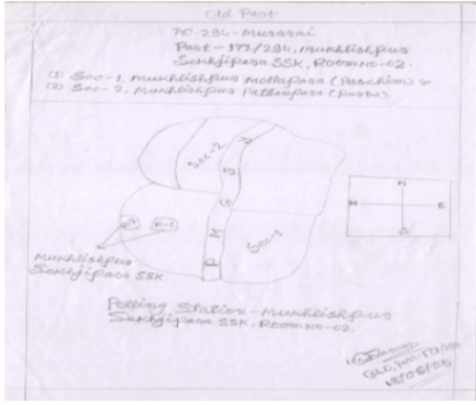

নির্বাচক নিবন্ধন আধিকারিকের স্বাক্ষর

Nazri Naksha

Google Map View

Polling Station Building Front View

Polling Station Front View

Cad View

Key MAP View

বিধানসভা নির্বাচনক্ষেত্রের নং, নাম : 294-মুরারই  
ভাগ নং, নাম : 1-মুখলিশপুর মোল্লাপাড়া (পশ্চিম)