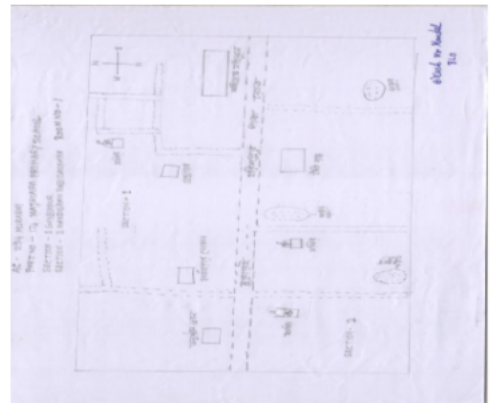

নির্বাচক নিবন্ধন আধিকারিকের স্বাক্ষর

Nazri Naksha

Google Map View

Polling Station Building Front View

Polling Station Front View

Cad View

Key MAP View

| | | | | | |
|---|--------------------------------|--|--------------------------------|--|--------------------------|
| 1 নাম : সমীর সেখ পিতার নাম: কলিমুদ্দিন সেখ বাড়ির নং : n0065 বয়স : 36 লিঙ্গ : পুরুষ | IER1326339 ফটো উপলব্ধ | 2 নাম : কাজলি বিবি মায়ের নাম: আমেনা বিবি বাড়ির নং : n0065 বয়স : 37 লিঙ্গ : মহিলা | IER1076553 ফটো উপলব্ধ | 3 নাম : মুরসেদা বিবি স্বামীর নাম: দুধ কুমার সেখ বাড়ির নং : n0065 বয়স : 35 লিঙ্গ : মহিলা | IER1796788 ফটো উপলব্ধ |
| 4 নাম : দুধ কুমার সেখ পিতার নাম: কলিমুদ্দিন সেখ বাড়ির নং : n0065 বয়স : 39 লিঙ্গ : পুরুষ | IER1076538 ফটো উপলব্ধ | 5 নাম : মিরাবিবি স্বামীর নাম: আতাবুল সেখ বাড়ির নং : n0065 বয়স : 43 লিঙ্গ : মহিলা | FQR2128213 ফটো উপলব্ধ | 6 নাম : আয়েসা খাতুন স্বামীর নাম: কলিমুদ্দিন বাড়ির নং : n0065 বয়স : 48 লিঙ্গ : মহিলা | FQR1376433 ফটো উপলব্ধ |
| 7 নাম : আতাবুল সেখ পিতার নাম: কলিমুদ্দিন বাড়ির নং : n0065 বয়স : 54 লিঙ্গ : পুরুষ | WB/42/294/369545 ফটো উপলব্ধ | 8 নাম : আমেনা স্বামীর নাম: কলিমুদ্দিন বাড়ির নং : n0065 বয়স : 76 লিঙ্গ : মহিলা | WB/42/294/369046 ফটো উপলব্ধ | 9 নাম : সালেমা বিবি স্বামীর নাম: রহিমুদ্দিন সেখ বাড়ির নং : n0022 বয়স : 73 লিঙ্গ : মহিলা | FQR2511475 ফটো উপলব্ধ |
| 10 নাম : মুনেনজা স্বামীর নাম: কালু সেখ বাড়ির নং : n0057 বয়স : 61 লিঙ্গ : মহিলা | WB/42/294/369237 ফটো উপলব্ধ | 11 নাম : এরফান সেখ পিতার নাম: কালু সেখ বাড়ির নং : n0057 বয়স : 56 লিঙ্গ : পুরুষ | WB/42/294/369323 ফটো উপলব্ধ | 12 নাম : নসিমা বিবি স্বামীর নাম: এরফান সেখ বাড়ির নং : n0057 বয়স : 52 লিঙ্গ : মহিলা | IER2287910 ফটো উপলব্ধ |
| 13 নাম : পিন্টু খান পিতার নাম: কালু খান বাড়ির নং : n0057 বয়স : 33 লিঙ্গ : পুরুষ | IER1656180 ফটো উপলব্ধ | 14 নাম : শেফালী স্বামীর নাম: সাওয়ার বাড়ির নং : n0064 বয়স : 69 লিঙ্গ : মহিলা | WB/42/294/369045 ফটো উপলব্ধ | 15 নাম : আনেকুল সেখ পিতার নাম: সাওয়ার সেখ বাড়ির নং : n0064 বয়স : 45 লিঙ্গ : পুরুষ | FQR2128171 ফটো উপলব্ধ |
| 16 নাম : মেনকা বিবি স্বামীর নাম: আমিনুর সেখ বাড়ির নং : n0064 বয়স : 41 লিঙ্গ : মহিলা | FQR2129880 ফটো উপলব্ধ | 17 নাম : জোহরা বিবি স্বামীর নাম: হোসেন সেখ বাড়ির নং : n0017 বয়স : 77 লিঙ্গ : মহিলা | WB/42/294/369502 ফটো উপলব্ধ | 18 নাম : পিয়ারুল সেখ পিতার নাম: নুরচাঁদ সেখ বাড়ির নং : n0017 বয়স : 31 লিঙ্গ : পুরুষ | IER1796598 ফটো উপলব্ধ |
| 19 নাম : ফতেমা স্বামীর নাম: মহম্মদ সেখ বাড়ির নং : n0026 বয়স : 86 লিঙ্গ : মহিলা | WB/42/294/369232 ফটো উপলব্ধ | 20 নাম : রুস্তম সেখ মায়ের নাম: আমেনা বিবি বাড়ির নং : n0065 বয়স : 51 লিঙ্গ : পুরুষ | IER1995190 ফটো উপলব্ধ | 21 নাম : মোস্তফা বিবি স্বামীর নাম: নুরচাঁদ সেখ বাড়ির নং : n0017 বয়স : 53 লিঙ্গ : মহিলা | IER2684439 ফটো উপলব্ধ |
| 22 নাম : হাসিনা খাতুন পিতার নাম: আতাবুল সেখ বাড়ির নং : n0065 বয়স : 24 লিঙ্গ : মহিলা | IER2717619 ফটো উপলব্ধ | 23 নাম : মিনা খাতুন পিতার নাম: এরফান সেখ বাড়ির নং : n0057 বয়স : 25 লিঙ্গ : মহিলা | IER2717585 ফটো উপলব্ধ | 24 নাম : সুরাজ রাজবংশী পিতার নাম: পূর্ণ রাজবংশী বাড়ির নং : n0065 বয়স : 25 লিঙ্গ : পুরুষ | IER2717536 ফটো উপলব্ধ |
| 25 নাম : খুশি খাতুন পিতার নাম: আতাবুল সেখ বাড়ির নং : গনেশপুর বয়স : 23 লিঙ্গ : মহিলা | IER2943348 ফটো উপলব্ধ | 26 নাম : রনি সেখ মায়ের নাম: মিলিমা বিবি বাড়ির নং : n0070 বয়স : 22 লিঙ্গ : পুরুষ | IER2891596 ফটো উপলব্ধ | 27 নাম : রুশ্মি বিশ্বাস ঘোষ স্বামীর নাম: সানি বিশ্বাস বাড়ির নং : এন0147 বয়স : 28 লিঙ্গ : মহিলা | IER2057644 ফটো উপলব্ধ |
| 28 নাম : রাজু সেখ পিতার নাম: আনেকুল সেখ বাড়ির নং : এন0025 বয়স : 23 লিঙ্গ : পুরুষ | IER2953966 ফটো উপলব্ধ | 29 নাম : সাবিনা ইয়াসমিন স্বামীর নাম: সুরাট সেখ বাড়ির নং : এন0065 বয়স : 24 লিঙ্গ : মহিলা | IER2962843 ফটো উপলব্ধ | 30 নাম : সুজন সেখ পিতার নাম: এরফান সেখ বাড়ির নং : এন0065 বয়স : 22 লিঙ্গ : পুরুষ | IER2963452 ফটো উপলব্ধ |