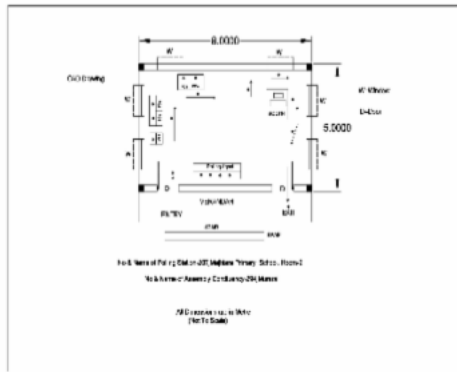

নির্বাচক নিবন্ধন আধিকারিকের স্বাক্ষর

Nazri Naksha

Google Map View

Polling Station Building Front View

Polling Station Front View

Cad View

Key MAP View

| | | | | | |
|---|--------------------------------|--|--------------------------------|--|--------------------------|
| 1 নাম : সমীর সেখ পিতার নাম: কলিমুদ্দিন সেখ বাড়ির নং : n0065 বয়স : 36 লিঙ্গ : পুরুষ | IER1326339 ফটো উপলব্ধ | 2 নাম : কাজলি বিবি মায়ের নাম: আমেনা বিবি বাড়ির নং : n0065 বয়স : 37 লিঙ্গ : মহিলা | IER1076553 ফটো উপলব্ধ | 3 নাম : মুরসেদা বিবি স্বামীর নাম: দুধ কুমার সেখ বাড়ির নং : n0065 বয়স : 35 লিঙ্গ : মহিলা | IER1796788 ফটো উপলব্ধ |
| 4 নাম : দুধ কুমার সেখ পিতার নাম: কলিমুদ্দিন সেখ বাড়ির নং : n0065 বয়স : 39 লিঙ্গ : পুরুষ | IER1076538 ফটো উপলব্ধ | 5 নাম : মিরাবিবি স্বামীর নাম: আতাবুল সেখ বাড়ির নং : n0065 বয়স : 43 লিঙ্গ : মহিলা | FQR2128213 ফটো উপলব্ধ | 6 নাম : আয়েসা খাতুন স্বামীর নাম: কলিমুদ্দিন বাড়ির নং : n0065 বয়স : 48 লিঙ্গ : মহিলা | FQR1376433 ফটো উপলব্ধ |
| 7 নাম : আতাবুল সেখ পিতার নাম: কলিমুদ্দিন বাড়ির নং : n0065 বয়স : 54 লিঙ্গ : পুরুষ | WB/42/294/369545 ফটো উপলব্ধ | 8 নাম : আমেনা স্বামীর নাম: কলিমুদ্দিন বাড়ির নং : n0065 বয়স : 76 লিঙ্গ : মহিলা | WB/42/294/369046 ফটো উপলব্ধ | 9 নাম : সালেমা বিবি স্বামীর নাম: রহিমুদ্দিন সেখ বাড়ির নং : n0022 বয়স : 73 লিঙ্গ : মহিলা | FQR2511475 ফটো উপলব্ধ |
| 10 নাম : মুনেনজা স্বামীর নাম: কালু সেখ বাড়ির নং : n0057 বয়স : 61 লিঙ্গ : মহিলা | WB/42/294/369237 ফটো উপলব্ধ | 11 নাম : এরফান সেখ পিতার নাম: কালু সেখ বাড়ির নং : n0057 বয়স : 56 লিঙ্গ : পুরুষ | WB/42/294/369323 ফটো উপলব্ধ | 12 নাম : নসিমা বিবি স্বামীর নাম: এরফান সেখ বাড়ির নং : n0057 বয়স : 52 লিঙ্গ : মহিলা | IER2287910 ফটো উপলব্ধ |
| 13 নাম : পিন্টু খান পিতার নাম: কালু খান বাড়ির নং : n0057 বয়স : 33 লিঙ্গ : পুরুষ | IER1656180 ফটো উপলব্ধ | 14 নাম : শেফালী স্বামীর নাম: সাওয়ার বাড়ির নং : n0064 বয়স : 69 লিঙ্গ : মহিলা | WB/42/294/369045 ফটো উপলব্ধ | 15 নাম : আনেকুল সেখ পিতার নাম: সাওয়ার সেখ বাড়ির নং : n0064 বয়স : 45 লিঙ্গ : পুরুষ | FQR2128171 ফটো উপলব্ধ |
| 16 নাম : মেনকা বিবি স্বামীর নাম: আমিনুর সেখ বাড়ির নং : n0064 বয়স : 41 লিঙ্গ : মহিলা | FQR2129880 ফটো উপলব্ধ | 17 নাম : জোহরা বিবি স্বামীর নাম: হোসেন সেখ বাড়ির নং : n0017 বয়স : 77 লিঙ্গ : মহিলা | WB/42/294/369502 ফটো উপলব্ধ | 18 নাম : পিয়ারুল সেখ পিতার নাম: নুরচাঁদ সেখ বাড়ির নং : n0017 বয়স : 31 লিঙ্গ : পুরুষ | IER1796598 ফটো উপলব্ধ |
| 19 নাম : ফতেমা স্বামীর নাম: মহম্মদ সেখ বাড়ির নং : n0026 বয়স : 86 লিঙ্গ : মহিলা | WB/42/294/369232 ফটো উপলব্ধ | 20 নাম : রুস্তম সেখ মায়ের নাম: আমেনা বিবি বাড়ির নং : n0065 বয়স : 51 লিঙ্গ : পুরুষ | IER1995190 ফটো উপলব্ধ | 21 নাম : মোস্তফা বিবি স্বামীর নাম: নুরচাঁদ সেখ বাড়ির নং : n0017 বয়স : 53 লিঙ্গ : মহিলা | IER2684439 ফটো উপলব্ধ |
| 22 নাম : হাসিনা খাতুন পিতার নাম: আতাবুল সেখ বাড়ির নং : n0065 বয়স : 24 লিঙ্গ : মহিলা | IER2717619 ফটো উপলব্ধ | 23 নাম : মিনা খাতুন পিতার নাম: এরফান সেখ বাড়ির নং : n0057 বয়স : 25 লিঙ্গ : মহিলা | IER2717585 ফটো উপলব্ধ | 24 নাম : সুরাজ রাজবংশী পিতার নাম: পূর্ণ রাজবংশী বাড়ির নং : n0065 বয়স : 25 লিঙ্গ : পুরুষ | IER2717536 ফটো উপলব্ধ |
| 25 নাম : খুশি খাতুন পিতার নাম: আতাবুল সেখ বাড়ির নং : গনেশপুর বয়স : 23 লিঙ্গ : মহিলা | IER2943348 ফটো উপলব্ধ | 26 নাম : রনি সেখ মায়ের নাম: মিলিমা বিবি বাড়ির নং : n0070 বয়স : 22 লিঙ্গ : পুরুষ | IER2891596 ফটো উপলব্ধ | 27 নাম : রুশ্মি বিশ্বাস ঘোষ স্বামীর নাম: সানি বিশ্বাস বাড়ির নং : এন0147 বয়স : 28 লিঙ্গ : মহিলা | IER2057644 ফটো উপলব্ধ |
| 28 নাম : রাজু সেখ পিতার নাম: আনেকুল সেখ বাড়ির নং : এন0025 বয়স : 23 লিঙ্গ : পুরুষ | IER2953966 ফটো উপলব্ধ | 29 নাম : সাবিনা ইয়াসমিন স্বামীর নাম: সুরাট সেখ বাড়ির নং : এন0065 বয়স : 24 লিঙ্গ : মহিলা | IER2962843 ফটো উপলব্ধ | 30 নাম : সুজন সেখ পিতার নাম: এরফান সেখ বাড়ির নং : এন0065 বয়স : 22 লিঙ্গ : পুরুষ | IER2963452 ফটো উপলব্ধ |