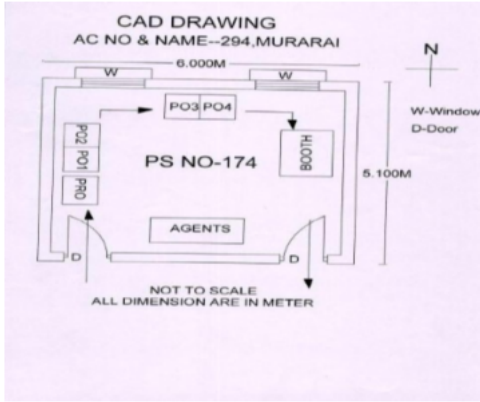

নির্বাচক নিবন্ধন আধিকারিকের স্বাক্ষর

Nazri Naksha

Google Map View

Polling Station Building Front View

Polling Station Front View

Cad View

Key MAP View

বিধানসভা নির্বাচনক্ষেত্রের নং, নাম : 294-মুরারই  
ভাগ নং, নাম : 1-নন্দীগ্রাম জেলেপাড়া,