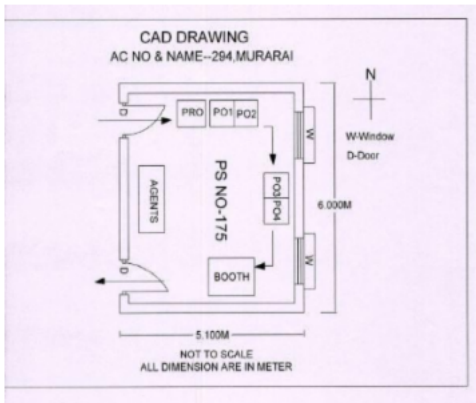

নির্বাচক নিবন্ধন আধিকারিকের স্বাক্ষর

Nazri Naksha

Google Map View

Polling Station Building Front View

Polling Station Front View

Cad View

Key MAP View

বিধানসভা নির্বাচনক্ষেত্রের নং, নাম : 294-মুরারই
ভাগ নং, নাম : 1-রামচন্দ্রপুর,