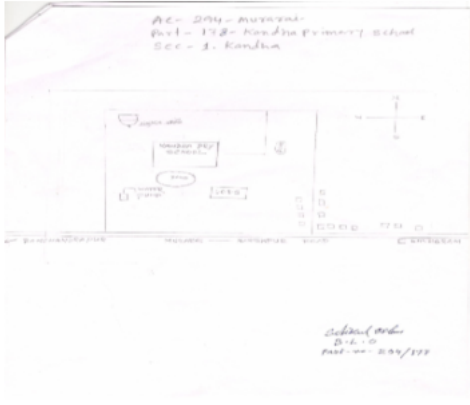

নির্বাচক নিবন্ধন আধিকারিকের স্বাক্ষর

Nazri Naksha

Google Map View

Polling Station Building Front View

Polling Station Front View

Cad View

Key MAP View

বিধানসভা নির্বাচনক্ষেত্রের নং, নাম : 294-মুরারই  
ভাগ নং, নাম : 1-কাঁধা,