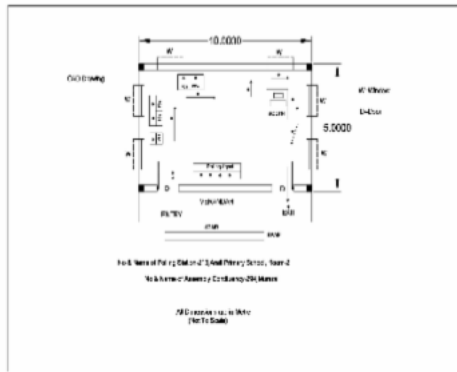

নির্বাচক নিবন্ধন আধিকারিকের স্বাক্ষর

Nazri Naksha

Google Map View

Polling Station Building Front View

Polling Station Front View

Cad View

Key MAP View

বিধানসভা নির্বাচনক্ষেত্রের নং, নাম : 294-মুরারই
ভাগ নং, নাম : 1-গোপনদীগ্রাম