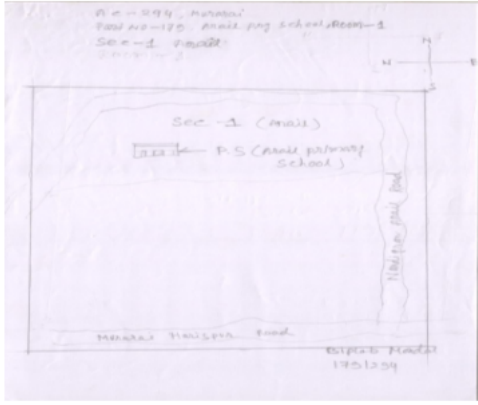

Nazri Naksha