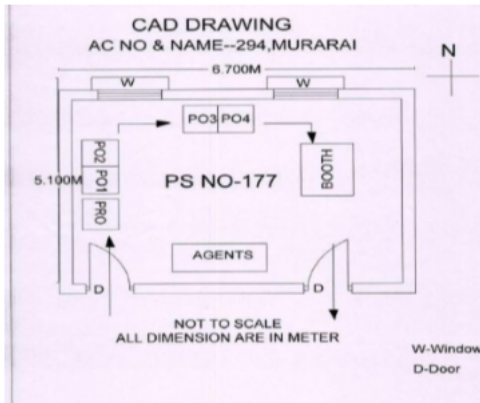

নির্বাচক নিবন্ধন আধিকারিকের স্বাক্ষর

Nazri Naksha

Google Map View

Polling Station Building Front View

Polling Station Front View

Cad View

Key MAP View

বিধানসভা নির্বাচনক্ষেত্রের নং, নাম : 294-মুরারই
ভাগ নং, নাম : 1-জগন্নাথপুর,