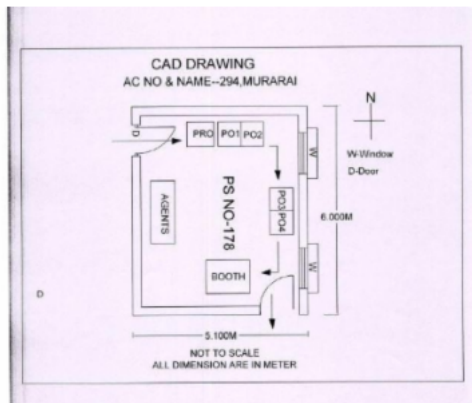

নির্বাচক নিবন্ধন আধিকারিকের স্বাক্ষর

Nazri Naksha

Google Map View

Polling Station Building Front View

Polling Station Front View

Cad View

Key MAP View

বিধানসভা নির্বাচনক্ষেত্রের নং, নাম : 294-মুরারই
ভাগ নং, নাম : 1-আমডোল(উত্তরপাড়া),