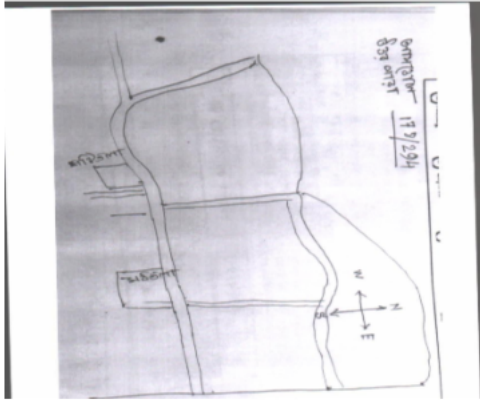

নির্বাচক নিবন্ধন আধিকারিকের স্বাক্ষর

Nazri Naksha

Google Map View

Polling Station Building Front View

Polling Station Front View

Cad View

Key MAP View

বিধানসভা নির্বাচনক্ষেত্রের নং, নাম : 294-মুরারই
ভাগ নং, নাম : 1-আমডোল(উত্তরপাড়া),