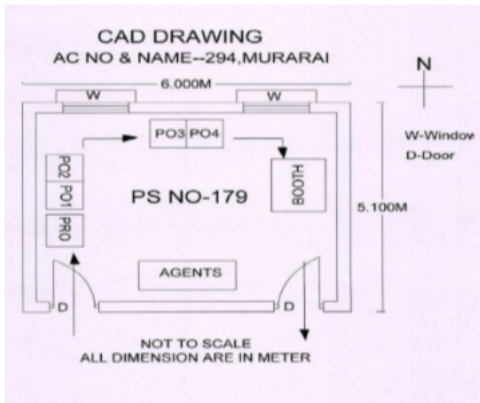

নির্বাচক নিবন্ধন আধিকারিকের স্বাক্ষর

Nazri Naksha

Google Map View

Polling Station Building Front View

Polling Station Front View

Cad View

Key MAP View

বিধানসভা নির্বাচনকেন্দ্রের নং, নাম : 294-মুরারই
ভাগ নং, নাম : 1-আমডোল(মধ্যপাড়া),