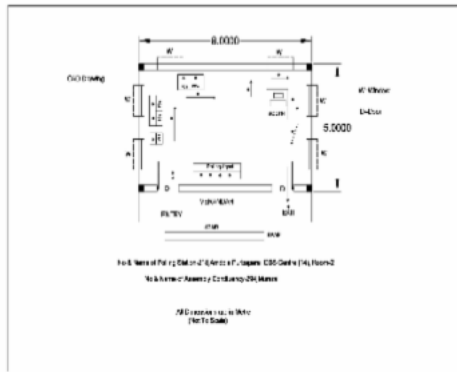

নির্বাচক নিবন্ধন আধিকারিকের স্বাক্ষর

Nazri Naksha

Google Map View

Polling Station Building Front View

Polling Station Front View

Cad View

Key MAP View

বিধানসভা নির্বাচনক্ষেত্রের নং, নাম : 294-মুরারই  
ভাগ নং, নাম : 1-আমডোল পূর্বপাড়া