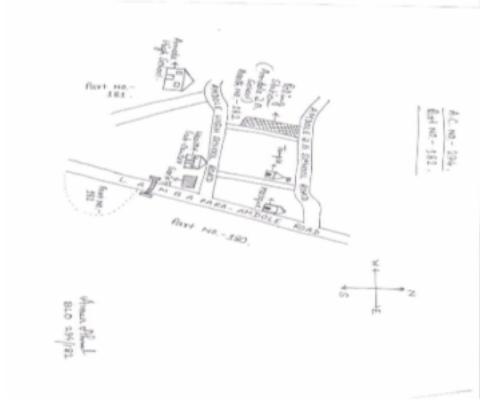

নির্বাচক নিবন্ধন আধিকারিকের স্বাক্ষর

Nazri Naksha

Google Map View

Polling Station Building Front View

Polling Station Front View

Cad View

Key MAP View

বিধানসভা নির্বাচনক্ষেত্রের নং, নাম : 294-মুরারই  
ভাগ নং, নাম : 1-আমডোল দক্ষিনপাড়া