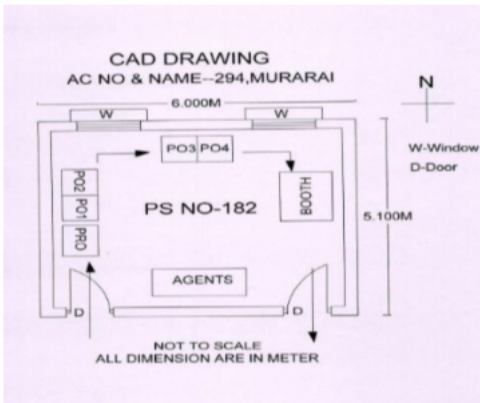

নির্বাচক নিবন্ধন আধিকারিকের স্বাক্ষর

Nazri Naksha

Google Map View

Polling Station Building Front View

Polling Station Front View

Cad View

Key MAP View

বিধানসভা নির্বাচনক্ষেত্রের নং, নাম : 294-মুরারই  
ভাগ নং, নাম : 1-আমডোল দক্ষিনপাড়া