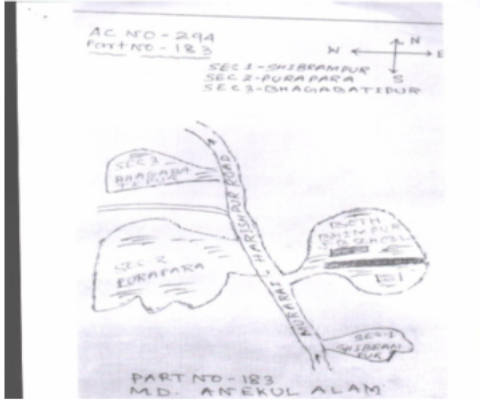

নির্বাচক তালিকা 2026 S25 পশ্চিমবঙ্গ

বিধানসভা নির্বাচনক্ষেত্রের নং, নাম ও সংরক্ষণের স্থিতি : 294 - মুরারই (সাধারণ)		অংশ নং : 186			
বিধানসভা নির্বাচনক্ষেত্রটি যে লোকসভা নির্বাচনক্ষেত্রের / ক্ষেত্রসমূহের অন্তর্ভুক্ত তার নং, নাম ও সংরক্ষণ স্থিতি : 42 - বীরভূম (সাধারণ)					
1. সংশোধনের পূর্ণ বিবরণ					
সংশোধনের বৎসর :	2026	নির্বাচক তালিকার পরিচিতি :			
ভিত্তি তারিখ :	01-01-2026	বিশেষ নিবিড় সংশোধনী ২০২৬-এর চূড়ান্ত ভোটার তালিকা			
সংশোধনের প্রকৃতি :	বিশেষ নিবিড় সংশোধনী 2026				
প্রকাশনার তারিখ :	28-02-2026				
2. অংশ ও নির্বাচনী এলাকার পূর্ণ বিবরণ :					
অংশের ভাগ নং ও নাম :					
1-পুরাপাড়া,(অংশ)					
2-পুরাপাড়া (অংশ)					
3-ভগবতীপুর					
4-শিবরামপুর					
	প্রধান শহর/গ্রাম	: শিবরামপুর			
	ওয়ার্ড	:			
	থানা	: পাইকর			
	গ্রাম পঞ্চগায়েত	: আমডোল			
	ব্লক	: মুরারই-২			
	মহকুমা	: রামপুরহাট			
	জেলা	: বীরভূম			
	পিন	: 731219			
3. ভোট গ্রহন কেন্দ্রের পূর্ণ বিবরণ :					
ভোট গ্রহন কেন্দ্রের নং, নাম :	ভোট গ্রহন কেন্দ্রের শ্রেণী :		গ্রামীণ		
186 - ভীমপুর জুনিয়ার বেসিক স্কুল	এই অংশে সহায়ক ভোটগ্রহন কেন্দ্রের সংখ্যা		0		
ভোট গ্রহন কেন্দ্রের ঠিকানা :	:				
ভীমপুর জুনিয়ার বেসিক স্কুল, ভীমপুর					
4. নির্বাচকের সংখ্যা :					
প্রথম ক্রমিক নং	শেষ ক্রমিক নং	মোট সংখ্যা			
		পুরুষ	মহিলা	তৃতীয় লিঙ্গ	মোট
1	960	483	470	0	953

নির্বাচক নিবন্ধন আধিকারিকের স্বাক্ষর

Nazri Naksha

Google Map View

Polling Station Building Front View

Polling Station Front View

Cad View

Key MAP View

বিধানসভা নির্বাচনক্ষেত্রের নং, নাম : 294-মুরারই
ভাগ নং, নাম : 1-পুরাপাড়া,(অংশ)