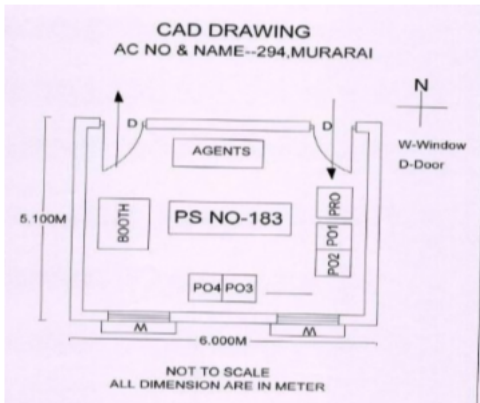

নির্বাচক নিবন্ধন আধিকারিকের স্বাক্ষর

Nazri Naksha

Google Map View

Polling Station Building Front View

Polling Station Front View

Cad View

Key MAP View

বিধানসভা নির্বাচনক্ষেত্রের নং, নাম : 294-মুরারই
ভাগ নং, নাম : 1-পুরাপাড়া,(অংশ)