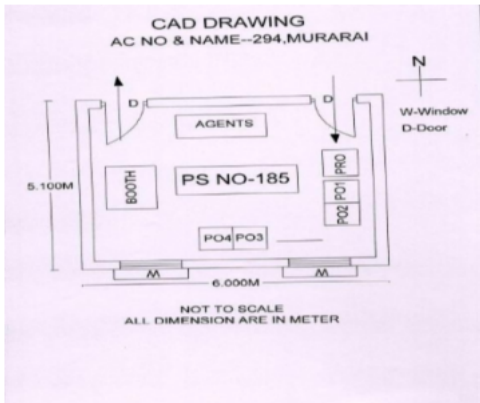

নির্বাচক নিবন্ধন আধিকারিকের স্বাক্ষর

Nazri Naksha

Google Map View

Polling Station Building Front View

Polling Station Front View

Cad View

Key MAP View

1 নাম : রঙ্গিলা বিবি স্বামীর নাম: উজির সেখ বাড়ির নং : n0048 বয়স : 36 লিঙ্গ : মহিলা	IER1333103 ফটো উপলব্ধ	2 নাম : উজির সেখ পিতার নাম: টেলু সেখ বাড়ির নং : n0048 বয়স : 38 লিঙ্গ : পুরুষ	IER0690081 ফটো উপলব্ধ	3 নাম : নাজিরা বিবি স্বামীর নাম: আলি হোসেন বাড়ির নং : n0062 বয়স : 37 লিঙ্গ : মহিলা	IER1538990 ফটো উপলব্ধ
4 নাম : নবাব সেখ পিতার নাম: গাজলু সেখ বাড়ির নং : n0062 বয়স : 32 লিঙ্গ : পুরুষ	IER1802321 ফটো উপলব্ধ	5 নাম : সুরতি বিবি স্বামীর নাম: গাজলু সেখ বাড়ির নং : n0062 বয়স : 56 লিঙ্গ : মহিলা	FQR2093029 ফটো উপলব্ধ	6 নাম : মুনচেহেরা বিবি স্বামীর নাম: মোজ্জাফর সেখ বাড়ির নং : n0062 বয়স : 72 লিঙ্গ : মহিলা	WB/42/294/315193 ফটো উপলব্ধ
7 নাম : শিলিমা বিবি স্বামীর নাম: নূর সালাম সেখ বাড়ির নং : n0060 বয়স : 35 লিঙ্গ : মহিলা	IER1333061 ফটো উপলব্ধ	8 নাম : রিপন সেখ পিতার নাম: জালিম সেখ বাড়ির নং : n0060 বয়স : 34 লিঙ্গ : পুরুষ	IER1332840 ফটো উপলব্ধ	9 নাম : ফতেমা বিবি (খাতুন) স্বামীর নাম: ফুলটু সেখ বাড়ির নং : n0060 বয়স : 38 লিঙ্গ : মহিলা	IER1440411 ফটো উপলব্ধ
10 নাম : ফুলটু সেখ পিতার নাম: জালিম সেখ বাড়ির নং : n0060 বয়স : 39 লিঙ্গ : পুরুষ	FQR2504108 ফটো উপলব্ধ	11 নাম : মাহমুদা বেওয়া স্বামীর নাম: জালিম সেখ বাড়ির নং : n0060 বয়স : 66 লিঙ্গ : মহিলা	FQR2093193 ফটো উপলব্ধ	12 নাম : আব্দুল ফাজিল সেখ পিতার নাম: সাকফোর সেখ বাড়ির নং : n0087 বয়স : 33 লিঙ্গ : পুরুষ	IER1900950 ফটো উপলব্ধ
13 নাম : খাতেমা বিবি স্বামীর নাম: সাজিবুল সেখ বাড়ির নং : n0087 বয়স : 31 লিঙ্গ : মহিলা	IER1900869 ফটো উপলব্ধ	14 নাম : সাজিবুল সেখ পিতার নাম: সাকফোর সেখ বাড়ির নং : n0087 বয়স : 39 লিঙ্গ : পুরুষ	FQR2503860 ফটো উপলব্ধ	15 নাম : আসগার আলি মায়ের নাম: মুনেজা বেওয়া বাড়ির নং : n0087 বয়স : 44 লিঙ্গ : পুরুষ	FQR1910140 ফটো উপলব্ধ
16 নাম : মুনেজা বিবি স্বামীর নাম: সাখফোর সেখ বাড়ির নং : n0087 বয়স : 72 লিঙ্গ : মহিলা	IER3027364 ফটো উপলব্ধ	17 নাম : গাজলু সেখ পিতার নাম: মুর্জজ সেখ বাড়ির নং : n0070 বয়স : 45 লিঙ্গ : পুরুষ	FQR2092799 ফটো উপলব্ধ	18 নাম : বাসেরুন্ খাতুন স্বামীর নাম: আবুলকালাম সেখ বাড়ির নং : n0070 বয়স : 51 লিঙ্গ : মহিলা	WB/42/294/315327 ফটো উপলব্ধ
19 নাম : জালাল সেখ পিতার নাম: রাহাতআলী সেখ বাড়ির নং : n0070 বয়স : 51 লিঙ্গ : পুরুষ	FQR2092773 ফটো উপলব্ধ	20 নাম : হাফিজা বিবি স্বামীর নাম: আসরাফুল সেখ বাড়ির নং : n0070 বয়স : 39 লিঙ্গ : মহিলা	IER1078500 ফটো উপলব্ধ	21 নাম : আসরাফুল সেখ পিতার নাম: আবুল কালাম বাড়ির নং : n0070 বয়স : 41 লিঙ্গ : পুরুষ	IER1078492 ফটো উপলব্ধ
22 নাম : মিনা খাতুন পিতার নাম: রাহাতআলী সেখ বাড়ির নং : n0070 বয়স : 71 লিঙ্গ : মহিলা	WB/42/294/315435 ফটো উপলব্ধ	23 নাম : বিপুল সেখ পিতার নাম: বজল সেখ বাড়ির নং : n0068 বয়স : 38 লিঙ্গ : পুরুষ	IER1333228 ফটো উপলব্ধ	24 নাম : মিরিনা খাতুন স্বামীর নাম: বজল সেখ বাড়ির নং : n0068 বয়স : 51 লিঙ্গ : মহিলা	FQR2403970 ফটো উপলব্ধ
25 নাম : মেহারী সেখ পিতার নাম: ইসোফ সেখ বাড়ির নং : n0068 বয়স : 56 লিঙ্গ : পুরুষ	IER2291359 ফটো উপলব্ধ	26 নাম : সুহাগী বিবি স্বামীর নাম: সেরজাহান সেখ বাড়ির নং : n0068 বয়স : 37 লিঙ্গ : মহিলা	IER1332972 ফটো উপলব্ধ	27 নাম : সেরজাহান পিতার নাম: কাসেদ সেখ বাড়ির নং : n0068 বয়স : 41 লিঙ্গ : পুরুষ	IER0689968 ফটো উপলব্ধ
28 নাম : মুনেরা খাতুন পিতার নাম: কাসেদ সেখ বাড়ির নং : n0068 বয়স : 53 লিঙ্গ : মহিলা	FQR2092989 ফটো উপলব্ধ	29 নাম : উলফাতুন বিবি স্বামীর নাম: কাসেদ সেখ বাড়ির নং : n0068 বয়স : 66 লিঙ্গ : মহিলা	FQR2092971 ফটো উপলব্ধ	30 নাম : সাজেমা বিবি স্বামীর নাম: সফিকুল সেখ বাড়ির নং : n0064 বয়স : 38 লিঙ্গ : মহিলা	IER1332733 ফটো উপলব্ধ