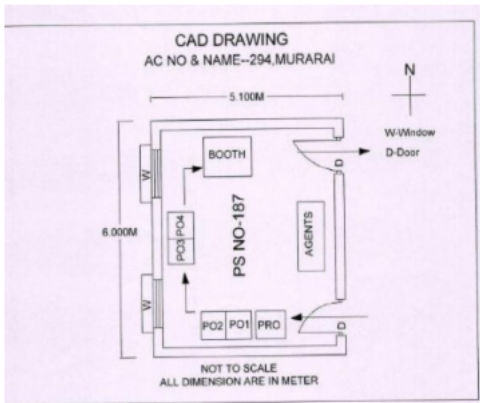

নির্বাচক নিবন্ধন আধিকারিকের স্বাক্ষর

Nazri Naksha

Google Map View

Polling Station Building Front View

Polling Station Front View

Cad View

Key MAP View

বিধানসভা নির্বাচনক্ষেত্রের নং, নাম : 294-মুরারই  
ভাগ নং, নাম : 1-মদনাপুরী