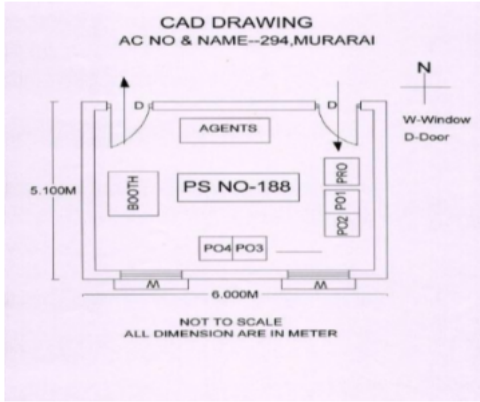

নির্বাচক নিবন্ধন আধিকারিকের স্বাক্ষর

Nazri Naksha

Google Map View

Polling Station Building Front View

Polling Station Front View

Cad View

Key MAP View

বিধানসভা নির্বাচনক্ষেত্রের নং, নাম : 294-মুরারই
ভাগ নং, নাম : 1-হরিশপুর(মন্ডলপাড়)