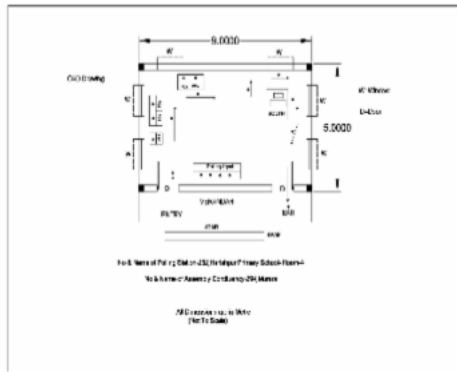

নির্বাচক নিবন্ধন আধিকারিকের স্বাক্ষর

Nazri Naksha

Google Map View

Polling Station Building Front View

Polling Station Front View

Cad View

Key MAP View

বিধানসভা নির্বাচনক্ষেত্রের নং, নাম : 294-মুরারই  
ভাগ নং, নাম : 1-হরিশপুর কাঁধাপাড়া