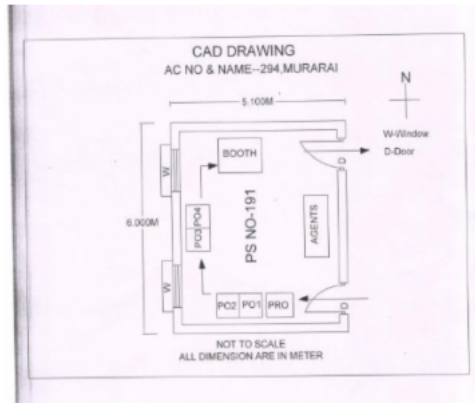

নির্বাচক নিবন্ধন আধিকারিকের স্বাক্ষর

Nazri Naksha

Google Map View

Polling Station Building Front View

Polling Station Front View

Cad View

Key MAP View

1 নাম : মিরচাঁদ সেখ পিতার নাম: রাসিদ সেখ বাড়ির নং : n0089 বয়স : 33 লিঙ্গ : পুরুষ	IER1665629 ফটো উপলব্ধ	2 নাম : কুলশুম বিবি স্বামীর নাম: আবুতাহের সেখ বাড়ির নং : n0089 বয়স : 37 লিঙ্গ : মহিলা	IER1079649 ফটো উপলব্ধ	3 নাম : আবুতাহের সেখ মায়ের নাম: মালঞ্চা বিবি বাড়ির নং : n0089 বয়স : 40 লিঙ্গ : পুরুষ	IER1079656 ফটো উপলব্ধ
4 নাম : মালুনচো বিবি স্বামীর নাম: বড়জাহান সেখ বাড়ির নং : n0089 বয়স : 69 লিঙ্গ : মহিলা	WB/42/294/324090 ফটো উপলব্ধ	5 নাম : হোসনুর সেখ মায়ের নাম: মালঞ্চা বেওয়া বাড়ির নং : n0089 বয়স : 32 লিঙ্গ : পুরুষ	IER1665660 ফটো উপলব্ধ	6 নাম : মাঝিয়া বিবি স্বামীর নাম: এব্রাহিম সেখ বাড়ির নং : n0049 বয়স : 41 লিঙ্গ : মহিলা	FQR2505428 ফটো উপলব্ধ
7 নাম : ব্রাহিম সেখ মায়ের নাম: জেলেখা বেওয়া বাড়ির নং : n0049 বয়স : 42 লিঙ্গ : পুরুষ	FQR2505329 ফটো উপলব্ধ	8 নাম : গুননেহার বিবি স্বামীর নাম: বদিউরজামান সেখ বাড়ির নং : n0033 বয়স : 43 লিঙ্গ : মহিলা	FQR2102549 ফটো উপলব্ধ	9 নাম : আসিরুদ্দিন সেখ পিতার নাম: আব্দুল গণি সেখ বাড়ির নং : n0085 বয়স : 37 লিঙ্গ : পুরুষ	FQR2604304 ফটো উপলব্ধ
10 নাম : রবেদা বিবি স্বামীর নাম: হান্নান সেখ বাড়ির নং : n0085 বয়স : 38 লিঙ্গ : মহিলা	IER0710350 ফটো উপলব্ধ	11 নাম : হান্নান সেখ পিতার নাম: আবদুল গনি সেখ বাড়ির নং : n0085 বয়স : 49 লিঙ্গ : পুরুষ	FQR2102366 ফটো উপলব্ধ	12 নাম : দোলেহার বিবি স্বামীর নাম: আব্দুল গনি সেখ বাড়ির নং : n0085 বয়স : 61 লিঙ্গ : মহিলা	IER2292654 ফটো উপলব্ধ
13 নাম : সাফিকুল সেখ পিতার নাম: আব্বাক্কার সিদ্দিকী বাড়ির নং : n0008 বয়স : 33 লিঙ্গ : পুরুষ	IER1901966 ফটো উপলব্ধ	14 নাম : মফিজুদ্দিন সেখ পিতার নাম: মুক্তার হোসেন বাড়ির নং : n0008 বয়স : 33 লিঙ্গ : পুরুষ	IER1804632 ফটো উপলব্ধ	15 নাম : মালেক সেখ পিতার নাম: মুক্তার হোসেন বাড়ির নং : n0008 বয়স : 35 লিঙ্গ : পুরুষ	IER1804426 ফটো উপলব্ধ
16 নাম : বাসিরুল সেখ পিতার নাম: আব্বাক্কার সিদ্দিকী বাড়ির নং : n0008 বয়স : 43 লিঙ্গ : পুরুষ	IER1901982 ফটো উপলব্ধ	17 নাম : জবেদা বিবি স্বামীর নাম: গোলাম রসুল মহিউদ্দিন বাড়ির নং : n0053 বয়স : 55 লিঙ্গ : মহিলা	WB/42/294/324283 ফটো উপলব্ধ	18 নাম : রওসনারা খাতুন পিতার নাম: গোলাম রসুল মহিউদ্দিন বাড়ির নং : n0053 বয়স : 35 লিঙ্গ : মহিলা	IER1336569 ফটো উপলব্ধ
19 নাম : গোলাম রসুল মহিউদ্দিন পিতার নাম: পিরমহম্মাদ বাড়ির নং : n0053 বয়স : 59 লিঙ্গ : পুরুষ	FQR2407161 ফটো উপলব্ধ	20 নাম : হালেমা বিবি স্বামীর নাম: মুরাদ সেখ বাড়ির নং : n0048 বয়স : 53 লিঙ্গ : মহিলা	FQR1372598 ফটো উপলব্ধ	21 নাম : এলিমা বিবি স্বামীর নাম: হাবিবুল সেখ বাড়ির নং : n0035 বয়স : 36 লিঙ্গ : মহিলা	IER1442136 ফটো উপলব্ধ
22 নাম : হাবিবুল সেখ মায়ের নাম: রোসেনা বেওয়া বাড়ির নং : n0035 বয়স : 38 লিঙ্গ : পুরুষ	FQR2604015 ফটো উপলব্ধ	23 নাম : নাসিফা বিবি স্বামীর নাম: কাঞ্চন সেখ বাড়ির নং : n0035 বয়স : 37 লিঙ্গ : মহিলা	IER1079565 ফটো উপলব্ধ	24 নাম : রোসেনা বিবি স্বামীর নাম: সরবদি সেখ বাড়ির নং : n0035 বয়স : 67 লিঙ্গ : মহিলা	WB/42/294/324119 ফটো উপলব্ধ
25 নাম : চানিয়ারা বিবি স্বামীর নাম: আবু বাক্কার সিদ্দিকী বাড়ির নং : n0008 বয়স : 52 লিঙ্গ : মহিলা	IER1901974 ফটো উপলব্ধ	26 নাম : মাহেদা বিবি স্বামীর নাম: মুক্তার সেখ বাড়ির নং : n0008 বয়স : 56 লিঙ্গ : মহিলা	WB/42/294/324181 ফটো উপলব্ধ	27 নাম : মুক্তার হোসেন পিতার নাম: রেজুয়ান সেখ বাড়ির নং : n0008 বয়স : 61 লিঙ্গ : পুরুষ	IER2851608 ফটো উপলব্ধ
28 নাম : মোহাঃ আমিরুল ইসলাম পিতার নাম: মহঃ মুনজুল সেখ বাড়ির নং : n0007 বয়স : 32 লিঙ্গ : পুরুষ	IER1079748 ফটো উপলব্ধ	29 নাম : রোঙ্গিলা বিবি স্বামীর নাম: নাসিবুল সেখ বাড়ির নং : n0007 বয়স : 34 লিঙ্গ : মহিলা	IER1804491 ফটো উপলব্ধ	30 নাম : হামেদা বিবি স্বামীর নাম: মুনজুল সেখ বাড়ির নং : n0007 বয়স : 79 লিঙ্গ : মহিলা	WB/42/294/324179 ফটো উপলব্ধ