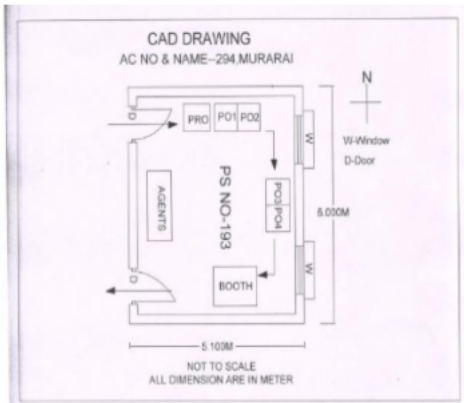

নির্বাচক নিবন্ধন আধিকারিকের স্বাক্ষর

Nazri Naksha

Google Map View

Polling Station Building Front View

Polling Station Front View

Cad View

Key MAP View

বিধানসভা নির্বাচনক্ষেত্রের নং, নাম : 294-মুরারই
ভাগ নং, নাম : 1-কলহপুর(পূর্বপাড়া),