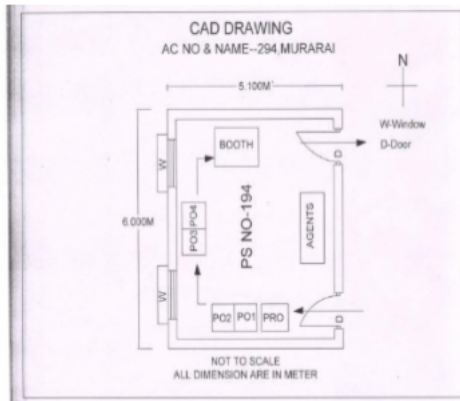

নির্বাচক নিবন্ধন আধিকারিকের স্বাক্ষর

Nazri Naksha

Google Map View

Polling Station Building Front View

Polling Station Front View

Cad View

Key MAP View

বিধানসভা নির্বাচনক্ষেত্রের নং, নাম : 294-মুরারই
ভাগ নং, নাম : 1-কলহপুর (দক্ষিণপাড়া),