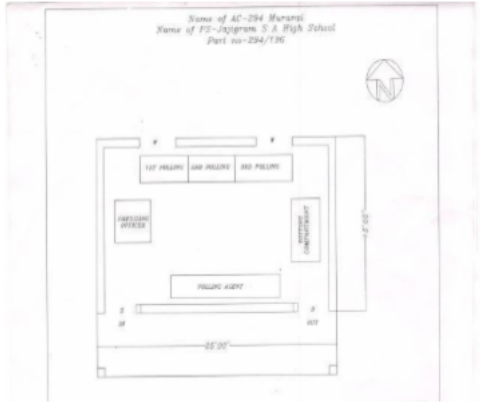

নির্বাচক নিবন্ধন আধিকারিকের স্বাক্ষর

Nazri Naksha

Google Map View

Polling Station Building Front View

Polling Station Front View

Cad View

Key MAP View

1 নাম : সেখ আব্দুল বাসিত পিতার নাম: মুহঃ ইমাম হোসেন বাড়ির নং : এন0064 বয়স : 69 লিঙ্গ : পুরুষ	IER2852952 ফটো উপলব্ধ	2 নাম : আব্বাক্কর সেখ পিতার নাম: বানী ইসরাইল সেখ বাড়ির নং : n0010 বয়স : 32 লিঙ্গ : পুরুষ	IER1806413 ফটো উপলব্ধ	3 নাম : জুলেখা বিবি স্বামীর নাম: নেবাস সেখ বাড়ির নং : n0010 বয়স : 35 লিঙ্গ : মহিলা	IER1667732 ফটো উপলব্ধ
4 নাম : সান্দ্রুর সেখ মায়ের নাম: রুমেশা বেওয়া বাড়ির নং : n0010 বয়স : 41 লিঙ্গ : পুরুষ	IER0726364 ফটো উপলব্ধ	5 নাম : সোনাভানু বিবি স্বামীর নাম: বানীএসরাইল বাড়ির নং : n0010 বয়স : 53 লিঙ্গ : মহিলা	FQR2408219 ফটো উপলব্ধ	6 নাম : সাফিকুল ইসলাম পিতার নাম: সাফিজ সেখ বাড়ির নং : n0010 বয়স : 39 লিঙ্গ : পুরুষ	IER0726323 ফটো উপলব্ধ
7 নাম : কদবানু বিবি স্বামীর নাম: সাইফুর সেখ বাড়ির নং : n0010 বয়স : 71 লিঙ্গ : মহিলা	WB/42/294/333260 ফটো উপলব্ধ	8 নাম : রনিউর সেখ পিতার নাম: রফিজ সেখ বাড়ির নং : n0010 বয়স : 30 লিঙ্গ : পুরুষ	IER1902790 ফটো উপলব্ধ	9 নাম : রাফিক সেখ পিতার নাম: রফিজ সেখ বাড়ির নং : n0010 বয়স : 33 লিঙ্গ : পুরুষ	IER1542166 ফটো উপলব্ধ
10 নাম : সাফিজ সেখ পিতার নাম: ফরিদ সেখ বাড়ির নং : n0010 বয়স : 71 লিঙ্গ : পুরুষ	WB/42/294/333261 ফটো উপলব্ধ	11 নাম : আব্দুলগণি সেখ পিতার নাম: হাসেম সেখ বাড়ির নং : n0010 বয়স : 52 লিঙ্গ : পুরুষ	WB/42/294/333527 ফটো উপলব্ধ	12 নাম : রুমেশা বেওয়া স্বামীর নাম: হাসেম সেখ বাড়ির নং : n0010 বয়স : 76 লিঙ্গ : মহিলা	WB/42/294/333524 ফটো উপলব্ধ
13 নাম : নাসিরা বিবি স্বামীর নাম: আব্বালাল সেখ বাড়ির নং : n0023 বয়স : 31 লিঙ্গ : মহিলা	IER1806470 ফটো উপলব্ধ	14 নাম : সাবিলা খাতুন পিতার নাম: মোকাম্মন সেখ বাড়ির নং : n0023 বয়স : 32 লিঙ্গ : মহিলা	IER1806538 ফটো উপলব্ধ	15 নাম : আরিফা বেগম স্বামীর নাম: মহঃ হেলাল সেখ বাড়ির নং : n0023 বয়স : 34 লিঙ্গ : মহিলা	IER1806652 ফটো উপলব্ধ
16 নাম : মহম্মদ হেলাল সেখ পিতার নাম: মহম্মদ নবাব আলী বাড়ির নং : n0023 বয়স : 44 লিঙ্গ : পুরুষ	FQR2107852 ফটো উপলব্ধ	17 নাম : সেলিমা বিবি স্বামীর নাম: নবাব সেখ বাড়ির নং : n0023 বয়স : 53 লিঙ্গ : মহিলা	WB/42/294/333307 ফটো উপলব্ধ	18 নাম : জুবেদা বিবি স্বামীর নাম: আজেম আলী সেখ বাড়ির নং : n0023 বয়স : 76 লিঙ্গ : মহিলা	WB/42/294/333310 ফটো উপলব্ধ
19 নাম : কুবেরা বিবি স্বামীর নাম: রেজাবুল সেখ বাড়ির নং : n0044 বয়স : 61 লিঙ্গ : মহিলা	WB/42/294/333430 ফটো উপলব্ধ	20 নাম : আহম্মদ সেখ পিতার নাম: মহঃ মেকাইল সেখ বাড়ির নং : n0043 বয়স : 30 লিঙ্গ : পুরুষ	IER1902766 ফটো উপলব্ধ	21 নাম : মহঃ ফুরকান সেখ পিতার নাম: মহঃ মেকাইল সেখ বাড়ির নং : n0043 বয়স : 35 লিঙ্গ : পুরুষ	IER1338318 ফটো উপলব্ধ
22 নাম : মহঃ মহিউদ্দিন সেখ পিতার নাম: মোস্তফা সেখ বাড়ির নং : n0043 বয়স : 37 লিঙ্গ : পুরুষ	IER0725440 ফটো উপলব্ধ	23 নাম : পূর্ণিমা বিবি স্বামীর নাম: নেকবর সেখ বাড়ির নং : n0043 বয়স : 38 লিঙ্গ : মহিলা	IER1338128 ফটো উপলব্ধ	24 নাম : নেকবর সেখ পিতার নাম: আকতার হোসেন সেখ বাড়ির নং : n0043 বয়স : 40 লিঙ্গ : পুরুষ	FQR2506111 ফটো উপলব্ধ
25 নাম : ফতেমা বিবি স্বামীর নাম: মহঃ দিলদার সেখ বাড়ির নং : n0043 বয়স : 38 লিঙ্গ : মহিলা	IER0725432 ফটো উপলব্ধ	26 নাম : চাঁদনী বেগম স্বামীর নাম: সাদেক আলী বাড়ির নং : n0043 বয়স : 44 লিঙ্গ : মহিলা	FQR2106672 ফটো উপলব্ধ	27 নাম : মইজুন বিবি স্বামীর নাম: মেকাইল সেখ বাড়ির নং : n0043 বয়স : 67 লিঙ্গ : মহিলা	IER2851723 ফটো উপলব্ধ
28 নাম : মহম্মদ সেখ পিতার নাম: মেকাইল সেখ বাড়ির নং : n0043 বয়স : 32 লিঙ্গ : পুরুষ	IER1667757 ফটো উপলব্ধ	29 নাম : মেকাইল সেখ পিতার নাম: খোদাবক্স সেখ বাড়ির নং : n0043 বয়স : 71 লিঙ্গ : পুরুষ	IER2851806 ফটো উপলব্ধ	30 নাম : ওসমান গণি মের পিতার নাম: মোস্তফা সেখ বাড়ির নং : n0043 বয়স : 38 লিঙ্গ : পুরুষ	IER1338284 ফটো উপলব্ধ