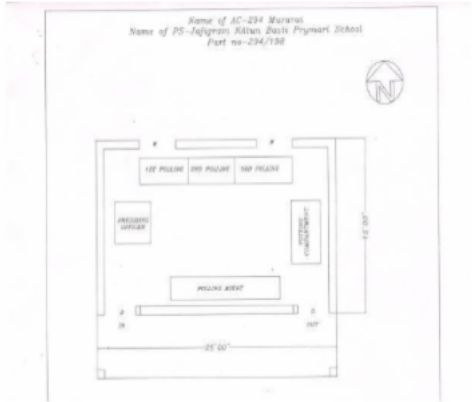

নির্বাচক নিবন্ধন আধিকারিকের স্বাক্ষর

Nazri Naksha

Google Map View

Polling Station Building Front View

Polling Station Front View

Cad View

Key MAP View

বিধানসভা নির্বাচনক্ষেত্রের নং, নাম : 294-মুরারই
ভাগ নং, নাম : 1-কনকপুর পূর্বপাড়া