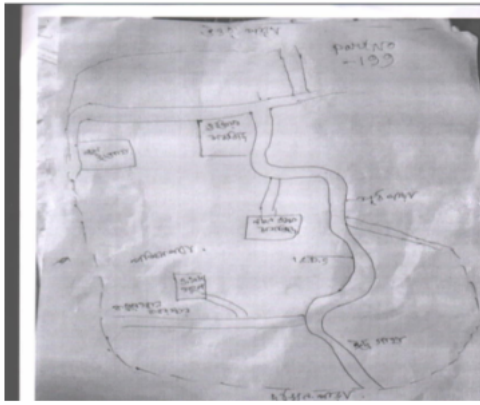

নির্বাচক নিবন্ধন আধিকারিকের স্বাক্ষর

Nazri Naksha

Google Map View

Polling Station Building Front View

Polling Station Front View

Cad View

Key MAP View

বিধানসভা নির্বাচনক্ষেত্রের নং, নাম : 294-মুরারই  
ভাগ নং, নাম : 1-কনকপুর পশ্চিম পাড়া