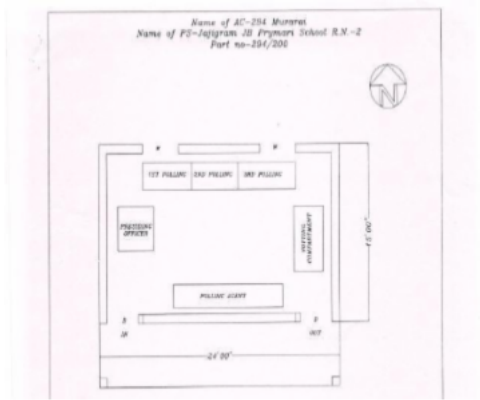

নির্বাচক নিবন্ধন আধিকারিকের স্বাক্ষর

Nazri Naksha

Google Map View

Polling Station Building Front View

Polling Station Front View

Cad View

Key MAP View

বিধানসভা নির্বাচনক্ষেত্রের নং, নাম : 294-মুরারই
ভাগ নং, নাম : 1-জাজিগ্রাম মধ্যপাড়া,