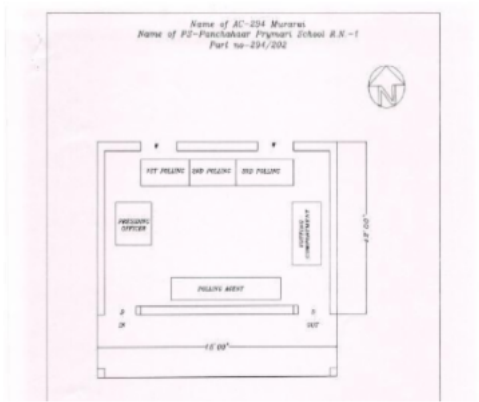

নির্বাচক নিবন্ধন আধিকারিকের স্বাক্ষর

Nazri Naksha

Google Map View

Polling Station Building Front View

Polling Station Front View

Cad View

Key MAP View

বিধানসভা নির্বাচনক্ষেত্রের নং, নাম : 294-মুরারই  
ভাগ নং, নাম : 1-জাজিগ্রাম(নতনবস্তী),