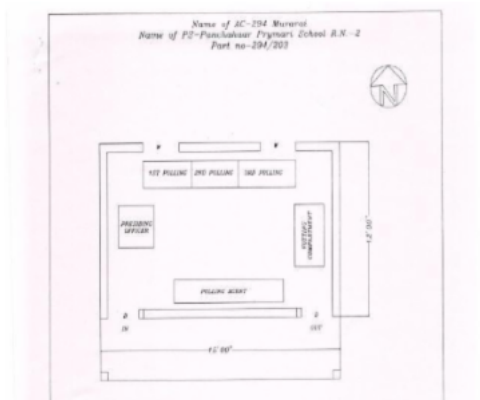

নির্বাচক নিবন্ধন আধিকারিকের স্বাক্ষর

Nazri Naksha

Google Map View

Polling Station Building Front View

Polling Station Front View

Cad View

Key MAP View

বিধানসভা নির্বাচনক্ষেত্রের নং, নাম : 294-মুরারই
ভাগ নং, নাম : 1-জাজিগ্রাম ভড় ও দঃ কোরাপাড়া,