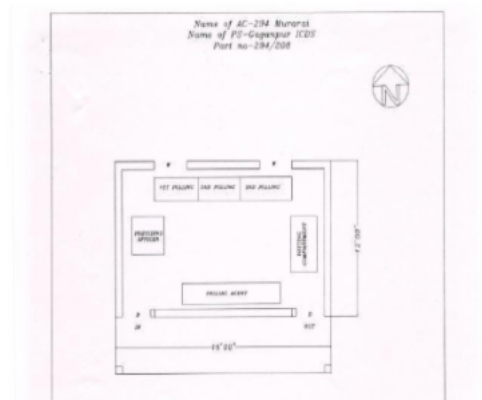

নির্বাচক নিবন্ধন আধিকারিকের স্বাক্ষর

Nazri Naksha

Google Map View

Polling Station Building Front View

Polling Station Front View

Cad View

Key MAP View

বিধানসভা নির্বাচনক্ষেত্রের নং, নাম : 294-মুরারই  
ভাগ নং, নাম : 1-ফাজিলপুর,উত্তর পাড়া