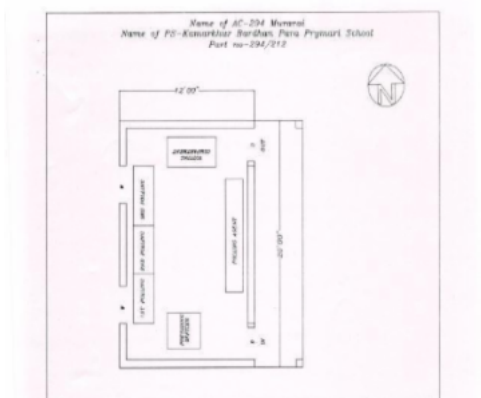

নির্বাচক নিবন্ধন আধিকারিকের স্বাক্ষর

Nazri Naksha

Google Map View

Polling Station Building Front View

Polling Station Front View

Cad View

Key MAP View

1 নাম : ঠাকুরী কর স্বামীর নাম: গুরুচরণ কর বাড়ির নং : n0002 বয়স : 74 লিঙ্গ : মহিলা	WB/42/294/399244 ফটো উপলব্ধ	2 নাম : সুনীল কর পিতার নাম: গৌরহরি কর বাড়ির নং : n0002 বয়স : 72 লিঙ্গ : পুরুষ	WB/42/294/399869 ফটো উপলব্ধ	3 নাম : পলাশ কর পিতার নাম: আশিষ কর বাড়ির নং : n0015 বয়স : 35 লিঙ্গ : পুরুষ	IER1546746 ফটো উপলব্ধ
4 নাম : অপর্ণা কর স্বামীর নাম: অসীম কর বাড়ির নং : n0015 বয়স : 46 লিঙ্গ : মহিলা	FQR1392463 ফটো উপলব্ধ	5 নাম : অসীম কর পিতার নাম: নিতাই কর বাড়ির নং : n0015 বয়স : 57 লিঙ্গ : পুরুষ	WB/42/294/399844 ফটো উপলব্ধ	6 নাম : ফুলেশ্বরী কর স্বামীর নাম: আশিষ কর বাড়ির নং : n0015 বয়স : 56 লিঙ্গ : মহিলা	FQR2143725 ফটো উপলব্ধ
7 নাম : আশীষ কর পিতার নাম: নিতাই কর বাড়ির নং : n0015 বয়স : 63 লিঙ্গ : পুরুষ	WB/42/294/399763 ফটো উপলব্ধ	8 নাম : রেখা পাল স্বামীর নাম: বিধান পাল বাড়ির নং : n0014 বয়স : 35 লিঙ্গ : মহিলা	IER1674860 ফটো উপলব্ধ	9 নাম : ছবি কর স্বামীর নাম: অরূপ কর বাড়ির নং : n0014 বয়স : 44 লিঙ্গ : মহিলা	FQR2143717 ফটো উপলব্ধ
10 নাম : প্রতাপ কর পিতার নাম: প্রদীপ কর বাড়ির নং : n0014 বয়স : 31 লিঙ্গ : পুরুষ	IER1811975 ফটো উপলব্ধ	11 নাম : দেবী কর স্বামীর নাম: প্রদীপ কর বাড়ির নং : n0014 বয়স : 53 লিঙ্গ : মহিলা	WB/42/294/399668 ফটো উপলব্ধ	12 নাম : দিপালী কর স্বামীর নাম: অনুপ কুমার কর বাড়ির নং : n0014 বয়স : 47 লিঙ্গ : মহিলা	FQR1392539 ফটো উপলব্ধ
13 নাম : অরূপ কর পিতার নাম: জগবন্ধু কর বাড়ির নং : n0014 বয়স : 58 লিঙ্গ : পুরুষ	WB/42/294/399893 ফটো উপলব্ধ	14 নাম : প্রিয়তোষ কর পিতার নাম: সুনীল কর বাড়ির নং : n0002 বয়স : 32 লিঙ্গ : পুরুষ	IER1674753 ফটো উপলব্ধ	15 নাম : পরিতোষ কর পিতার নাম: গুরুচরণ কর বাড়ির নং : n0002 বয়স : 34 লিঙ্গ : পুরুষ	IER1446269 ফটো উপলব্ধ
16 নাম : সন্তোষ কর পিতার নাম: দিব্যেন্দু সুন্দর কর বাড়ির নং : n0002 বয়স : 38 লিঙ্গ : পুরুষ	FQR2516706 ফটো উপলব্ধ	17 নাম : পূর্ণিমা কর স্বামীর নাম: দিব্যেন্দু সুন্দর কর বাড়ির নং : n0002 বয়স : 59 লিঙ্গ : মহিলা	WB/42/294/399667 ফটো উপলব্ধ	18 নাম : সোহাগী কর স্বামীর নাম: সুনীল কর বাড়ির নং : n0002 বয়স : 68 লিঙ্গ : মহিলা	WB/42/294/399752 ফটো উপলব্ধ
19 নাম : শিল্পী কুণ্ডু কর স্বামীর নাম: পরিতোষ কর বাড়ির নং : n0002 বয়স : 24 লিঙ্গ : মহিলা	IER2796498 ফটো উপলব্ধ	20 নাম : অনুপ কর পিতার নাম: জগৎ বন্ধু কর বাড়ির নং : n0014 বয়স : 61 লিঙ্গ : পুরুষ	IER2860740 ফটো উপলব্ধ	21 নাম : তন্দ্রা কর পিতার নাম: অসীম কর বাড়ির নং : n0124 বয়স : 29 লিঙ্গ : মহিলা	IER2091791 ফটো উপলব্ধ
22 নাম : অনিমেষ কর পিতার নাম: প্রদীপ কর বাড়ির নং : n0014 বয়স : 30 লিঙ্গ : পুরুষ	IER2006179 ফটো উপলব্ধ	23 নাম : আরিন্দীপ কর পিতার নাম: অনুপ কর বাড়ির নং : এন0014 বয়স : 26 লিঙ্গ : পুরুষ	IER2211316 ফটো উপলব্ধ	24 নাম : জ্যোতির্ময় ঘোষ পিতার নাম: তুষার কান্তি ঘোষ বাড়ির নং : এন0049 বয়স : 26 লিঙ্গ : পুরুষ	IER2211498 ফটো উপলব্ধ
25 নাম : তুষার কান্তি ঘোষ পিতার নাম: সন্ন্যাস কুমার ঘোষ বাড়ির নং : n0049 বয়স : 55 লিঙ্গ : পুরুষ	IER2360634 ফটো উপলব্ধ	26 নাম : মামনি ঘোষ স্বামীর নাম: তুষার কান্তি ঘোষ বাড়ির নং : n0049 বয়স : 47 লিঙ্গ : মহিলা	FQR2143766 ফটো উপলব্ধ	27 নাম : মানবেন্দ্র নাথ ঘোষ পিতার নাম: শিবানীষ ঘোষ বাড়ির নং : এন0049 বয়স : 23 লিঙ্গ : পুরুষ	IER2795656 ফটো উপলব্ধ
28 নাম : সন্ন্যাস কুমার ঘোষ পিতার নাম: নারায়ণ চন্দ্র ঘোষ বাড়ির নং : n0049 বয়স : 84 লিঙ্গ : পুরুষ	IER2360691 ফটো উপলব্ধ	29 নাম : মাম্পি ঘোষ স্বামীর নাম: উজ্জ্বল ঘোষ বাড়ির নং : n0017 বয়স : 35 লিঙ্গ : মহিলা	IER1811876 ফটো উপলব্ধ	30 নাম : উজ্জ্বল ঘোষ পিতার নাম: দীনেশ ঘোষ বাড়ির নং : n0017 বয়স : 44 লিঙ্গ : পুরুষ	FQR1824226 ফটো উপলব্ধ