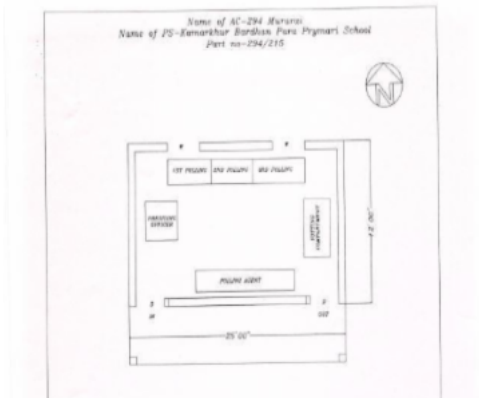

নির্বাচক নিবন্ধন আধিকারিকের স্বাক্ষর

Nazri Naksha

Google Map View

Polling Station Building Front View

Polling Station Front View

Cad View

Key MAP View

বিধানসভা নির্বাচনক্ষেত্রের নং, নাম : 294-মুরারই
ভাগ নং, নাম : 1-বসন্তপুর