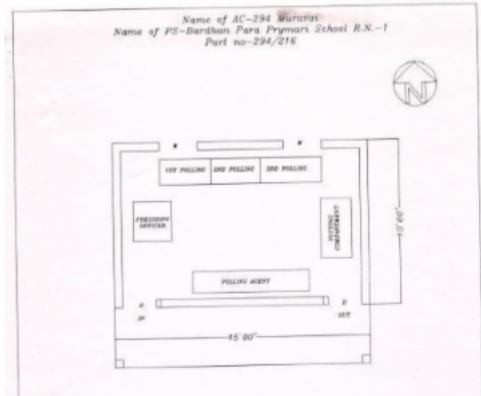

নির্বাচক নিবন্ধন আধিকারিকের স্বাক্ষর

Nazri Naksha

Google Map View

Polling Station Building Front View

Polling Station Front View

Cad View

Key MAP View

বিধানসভা নির্বাচনক্ষেত্রের নং, নাম : 294-মুরারই
ভাগ নং, নাম : 1-কামারখুর(পূর্বপাড়া) উত্তর