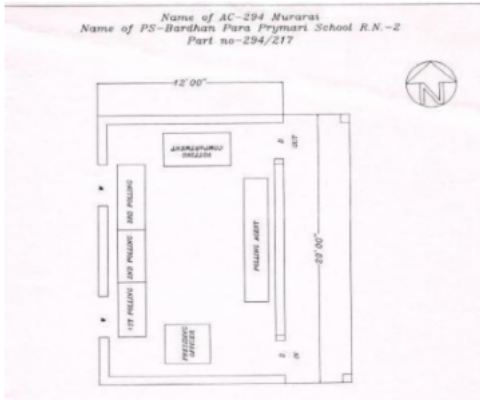

নির্বাচক নিবন্ধন আধিকারিকের স্বাক্ষর

Nazri Naksha

Google Map View

Polling Station Building Front View

Polling Station Front View

Cad View

Key MAP View

বিধানসভা নির্বাচনক্ষেত্রের নং, নাম : 294-মুরারই
ভাগ নং, নাম : 1-কামারখুর(পূর্বপাড়া)দক্ষিণ