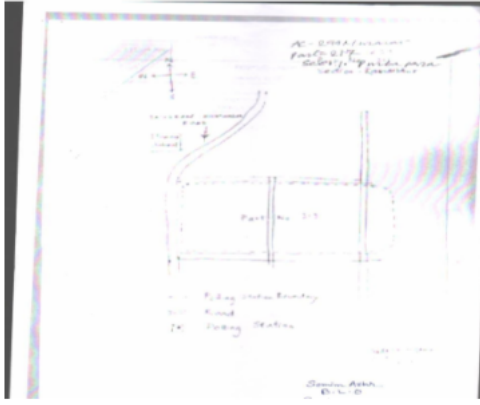

নির্বাচক নিবন্ধন আধিকারিকের স্বাক্ষর

Nazri Naksha

Google Map View

Polling Station Building Front View

Polling Station Front View

Cad View

Key MAP View

বিধানসভা নির্বাচনক্ষেত্রের নং, নাম : 294-মুরারই
ভাগ নং, নাম : 1-কামারখুর(পূর্বপাড়া)দক্ষিণ