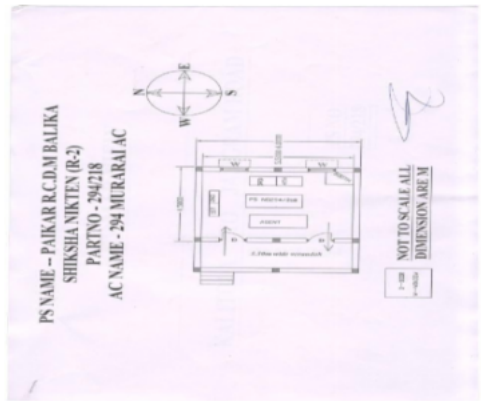

নির্বাচক নিবন্ধন আধিকারিকের স্বাক্ষর

Nazri Naksha

Google Map View

Polling Station Building Front View

Polling Station Front View

Cad View

Key MAP View

বিধানসভা নির্বাচনক্ষেত্রের নং, নাম : 294-মুরারই
ভাগ নং, নাম : 1-কামারখুর(দক্ষিণপাড়া)