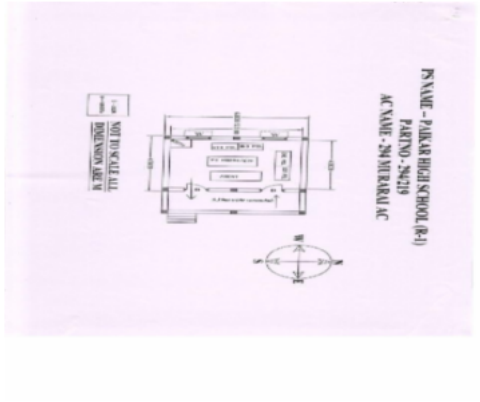

নির্বাচক নিবন্ধন আধিকারিকের স্বাক্ষর

Nazri Naksha

Google Map View

Polling Station Building Front View

Polling Station Front View

Cad View

Key MAP View

বিধানসভা নির্বাচনক্ষেত্রের নং, নাম : 294-মুরারই
ভাগ নং, নাম : 1-কামারখুর(মধ্যপাড়া)