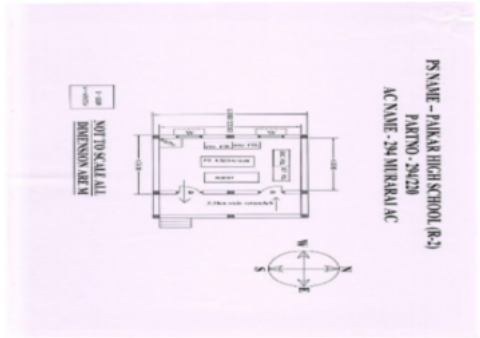

নির্বাচক নিবন্ধন আধিকারিকের স্বাক্ষর

Nazri Naksha

Google Map View

Polling Station Building Front View

Polling Station Front View

Cad View

Key MAP View

1	FQR2621696	নাম : হুমায়ন রেজা পিতার নাম: মহঃ তাহিরুদ্দিন বাড়ির নং : n0042 বয়স : 38 লিঙ্গ : পুরুষ	ফটো উপলব্ধ	2	WB/42/294/417427	নাম : মহঃ তাহিরুদ্দিন পিতার নাম: মহঃ আনসার আলী বাড়ির নং : n0042 বয়স : 66 লিঙ্গ : পুরুষ	ফটো উপলব্ধ	3	IER3051711	নাম : গোলোজান বিবি স্বামীর নাম: আজিজুল বাড়ির নং : n0039 বয়স : 66 লিঙ্গ : মহিলা	ফটো উপলব্ধ
4	IER1816271	নাম : গোলাম হোসেন পিতার নাম: আজিজুল সেখ বাড়ির নং : n0039 বয়স : 33 লিঙ্গ : পুরুষ	ফটো উপলব্ধ	5	FQR2519494	নাম : আক্তার আলম সেখ পিতার নাম: আজিজুল সেখ বাড়ির নং : n0039 বয়স : 40 লিঙ্গ : পুরুষ	ফটো উপলব্ধ	6	IER1816388	নাম : রাশিদা বিবি স্বামীর নাম: নুর আলম সেখ বাড়ির নং : n0039 বয়স : 33 লিঙ্গ : মহিলা	ফটো উপলব্ধ
7	FQR2519502	নাম : নুর আলম সেখ পিতার নাম: আজিজুল সেখ বাড়ির নং : n0039 বয়স : 42 লিঙ্গ : পুরুষ	ফটো উপলব্ধ	8	WB/42/294/417597	নাম : মজিবুর রহমান পিতার নাম: হারুনরসিদ বাড়ির নং : n0024 বয়স : 57 লিঙ্গ : পুরুষ	ফটো উপলব্ধ	9	WB/42/294/417275	নাম : বিবি আনুয়ারা স্বামীর নাম: হারুনরসিদ বাড়ির নং : n0024 বয়স : 86 লিঙ্গ : মহিলা	ফটো উপলব্ধ
10	IER1816404	নাম : বাসারুল সেখ মায়ের নাম: বিবিজান বিবি বাড়ির নং : n0112 বয়স : 33 লিঙ্গ : পুরুষ	ফটো উপলব্ধ	11	IER1816503	নাম : হামিদা বিবি স্বামীর নাম: বাসারুল বিবি বাড়ির নং : n0112 বয়স : 35 লিঙ্গ : মহিলা	ফটো উপলব্ধ	12	FQR2151868	নাম : নুরতাজ বিবি স্বামীর নাম: জামেরুল ইসলাম বাড়ির নং : n0070 বয়স : 43 লিঙ্গ : মহিলা	ফটো উপলব্ধ
13	FQR2151850	নাম : জামেরুল ইসলাম পিতার নাম: হজরত গোলাম বাড়ির নং : n0070 বয়স : 44 লিঙ্গ : পুরুষ	ফটো উপলব্ধ	14	IER2776987	নাম : হজরত গোলাম পিতার নাম: খোদাবক্স বাড়ির নং : n0070 বয়স : 61 লিঙ্গ : পুরুষ	ফটো উপলব্ধ	15	IER2302701	নাম : রেজাউল করিম পিতার নাম: জয়নাল আবেদিন বাড়ির নং : n0045 বয়স : 64 লিঙ্গ : পুরুষ	ফটো উপলব্ধ
16	IER1816164	নাম : সিরাজুদ্দিন মণ্ডল পিতার নাম: কুতুবুদ্দিন মণ্ডল বাড়ির নং : n0073 বয়স : 33 লিঙ্গ : পুরুষ	ফটো উপলব্ধ	17	FQR2621779	নাম : আহামোদা বিবি স্বামীর নাম: সাহাবুদ্দিন সেখ বাড়ির নং : n0073 বয়স : 42 লিঙ্গ : মহিলা	ফটো উপলব্ধ	18	FQR2152064	নাম : মুসলেমা বিবি স্বামীর নাম: আজিজুদ্দিন মণ্ডল বাড়ির নং : n0073 বয়স : 42 লিঙ্গ : মহিলা	ফটো উপলব্ধ
19	IER1353101	নাম : আসিফউদ্দিন সেখ পিতার নাম: নওসাদ সেখ বাড়ির নং : n0073 বয়স : 35 লিঙ্গ : পুরুষ	ফটো উপলব্ধ	20	IER1082874	নাম : লতিফা বিবি স্বামীর নাম: আজিজুদ্দিন সেখ বাড়ির নং : n0073 বয়স : 39 লিঙ্গ : মহিলা	ফটো উপলব্ধ	21	FQR2152056	নাম : জাকিরুদ্দিন সেখ পিতার নাম: নওসাদ মন্ডল বাড়ির নং : n0073 বয়স : 44 লিঙ্গ : পুরুষ	ফটো উপলব্ধ
22	IER2303451	নাম : সাহাবুদ্দিন মন্ডল পিতার নাম: নওসাদ আলী বাড়ির নং : n0073 বয়স : 49 লিঙ্গ : পুরুষ	ফটো উপলব্ধ	23	IER2303261	নাম : কারিমা বিবি স্বামীর নাম: কুতুবুদ্দিন মন্ডল বাড়ির নং : n0073 বয়স : 49 লিঙ্গ : মহিলা	ফটো উপলব্ধ	24	IER2303253	নাম : কুতুবুদ্দিন মন্ডল পিতার নাম: নওসাদ আলী বাড়ির নং : n0073 বয়স : 54 লিঙ্গ : পুরুষ	ফটো উপলব্ধ
25	IER2303576	নাম : নুরনেহার বিবি স্বামীর নাম: নওসাদ আলী বাড়ির নং : n0073 বয়স : 71 লিঙ্গ : মহিলা	ফটো উপলব্ধ	26	FQR2151769	নাম : মুখলেসুর রহমান পিতার নাম: নুরুল হক বাড়ির নং : n0063 বয়স : 49 লিঙ্গ : পুরুষ	ফটো উপলব্ধ	27	IER1816495	নাম : নাসিমা বিবি স্বামীর নাম: আজিজুল সেখ বাড়ির নং : n0050 বয়স : 35 লিঙ্গ : মহিলা	ফটো উপলব্ধ
28	FQR2151827	নাম : আয়েবুল সেখ পিতার নাম: কামারুজ্জমান সেখ বাড়ির নং : n0050 বয়স : 44 লিঙ্গ : পুরুষ	ফটো উপলব্ধ	29	IER1082817	নাম : সাবেরা বিবি স্বামীর নাম: কাজেম আলী বাড়ির নং : n0050 বয়স : 40 লিঙ্গ : মহিলা	ফটো উপলব্ধ	30	IER2776342	নাম : কাজেম আলী পিতার নাম: কামারুজ্জমান বাড়ির নং : n0050 বয়স : 49 লিঙ্গ : পুরুষ	ফটো উপলব্ধ