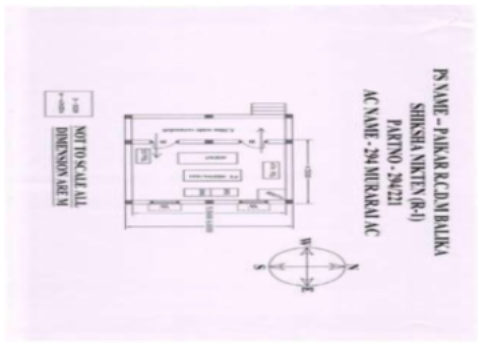

নির্বাচক নিবন্ধন আধিকারিকের স্বাক্ষর

Nazri Naksha

Google Map View

Polling Station Building Front View

Polling Station Front View

Cad View

Key MAP View

বিধানসভা নির্বাচনক্ষেত্রের নং, নাম : 294-মুরারই
ভাগ নং, নাম : 1-বর্ধনপাড়া (বোর্ডপাড়া) দক্ষিণ