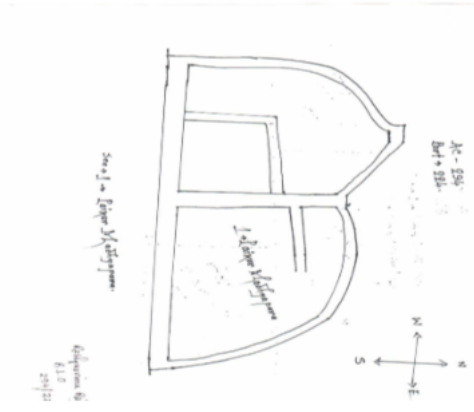

নির্বাচক নিবন্ধন আধিকারিকের স্বাক্ষর

Nazri Naksha

Google Map View

Polling Station Building Front View

Polling Station Front View

Cad View

Key MAP View

বিধানসভা নির্বাচনক্ষেত্রের নং, নাম : 294-মুরারই
ভাগ নং, নাম : 1-পাইকর(মধ্যপাড়া),