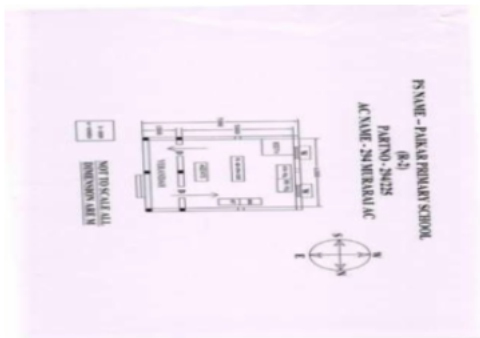

নির্বাচক নিবন্ধন আধিকারিকের স্বাক্ষর

Nazri Naksha

Google Map View

Polling Station Building Front View

Polling Station Front View

Cad View

Key MAP View

Q 1 নাম : রেখারানী দাস স্বামীর নাম : খুদু দাস বাড়ির নং : বয়স : 66 লিঙ্গ : মহিলা	FQR0037556 ফটো উপলব্ধ	2 নাম : মনোজ চৌধুরী পিতার নাম : তাপস কুমার চৌধুরী বাড়ির নং : n0225 বয়স : 56 লিঙ্গ : পুরুষ	FQR2534170 ফটো উপলব্ধ	3 নাম : সান্ত্বনা কোনাই স্বামীর নাম : গোলক কোনাই বাড়ির নং : n0004 বয়স : 35 লিঙ্গ : মহিলা	IER1448166 ফটো উপলব্ধ
4 নাম : সজাতা চৌধুরী স্বামীর নাম : মনোজ চৌধুরী বাড়ির নং : n0225 বয়স : 50 লিঙ্গ : মহিলা	WB/42/293/459868 ফটো উপলব্ধ	5 নাম : অভ্যনীল চৌধুরী পিতার নাম : মনোজ চৌধুরী বাড়ির নং : n0225 বয়স : 21 লিঙ্গ : পুরুষ	IER2987527 ফটো উপলব্ধ	6 নাম : কেকা মন্ডল স্বামীর নাম : সুনীল কুমার মন্ডল বাড়ির নং : n0236 বয়স : 57 লিঙ্গ : মহিলা	FQR0037564 ফটো উপলব্ধ
7 নাম : সুনীল কুমার মন্ডল পিতার নাম : সুধীর চন্দ্র মন্ডল বাড়ির নং : n0237 বয়স : 70 লিঙ্গ : পুরুষ	FQR0037580 ফটো উপলব্ধ	Q 8 নাম : মিলি দাস স্বামীর নাম : চিরঞ্জিত দাস বাড়ির নং : N0004 বয়স : 25 লিঙ্গ : মহিলা	IER2610376 ফটো উপলব্ধ	9 নাম : কৌস্তভ মন্ডল পিতার নাম : সুনীল কুমার মন্ডল বাড়ির নং : N0237 বয়স : 25 লিঙ্গ : পুরুষ	IER2609790 ফটো উপলব্ধ
10 নাম : চিরঞ্জীত দাস পিতার নাম : গণেশ কুমার দাস বাড়ির নং : N0004 বয়স : 28 লিঙ্গ : পুরুষ	IER2610731 ফটো উপলব্ধ	11 নাম : কেরিমা বিবি স্বামীর নাম : বাবিরমহম্মদ সৈয়দ বাড়ির নং : n0002 বয়স : 60 লিঙ্গ : মহিলা	FQR1399385 ফটো উপলব্ধ	12 নাম : অতসী কাপুড়ী (দাস) স্বামীর নাম : প্রদীপ চন্দ্র দাস বাড়ির নং : n0329 বয়স : 32 লিঙ্গ : মহিলা	IER2121952 ফটো উপলব্ধ
13 নাম : বিভান কোনাই পিতার নাম : বিশ্বনাথ কোনাই বাড়ির নং : এন0007 বয়স : 29 লিঙ্গ : পুরুষ	IER2204642 ফটো উপলব্ধ	14 নাম : বিশ্বনাথ কোনাই পিতার নাম : সুকুমার কোনাই বাড়ির নং : n0007 বয়স : 54 লিঙ্গ : পুরুষ	IER2612752 ফটো উপলব্ধ	15 নাম : শ্রাবণী কোনাই স্বামীর নাম : নাডু কোনাই বাড়ির নং : n0007 বয়স : 46 লিঙ্গ : মহিলা	FQR2623569 ফটো উপলব্ধ
16 নাম : সাধন কোনাই পিতার নাম : কালু কোনাই বাড়ির নং : n0037 বয়স : 59 লিঙ্গ : পুরুষ	FQR2158186 ফটো উপলব্ধ	17 নাম : নয়ন কোনাই পিতার নাম : অশোক কোনাই বাড়ির নং : এন0030 বয়স : 26 লিঙ্গ : পুরুষ	IER2204519 ফটো উপলব্ধ	18 নাম : ঝর্ণা কোনাই স্বামীর নাম : বিকাশ কোনাই বাড়ির নং : N0031 বয়স : 29 লিঙ্গ : মহিলা	IER1909720 ফটো উপলব্ধ
Q 19 নাম : অর্চনা কোনাই স্বামীর নাম : বসুদেব কোনাই বাড়ির নং : N0163 বয়স : 25 লিঙ্গ : মহিলা	IER2610780 ফটো উপলব্ধ	Q 20 নাম : তপন কোনাই পিতার নাম : সুকুমার কোনাই বাড়ির নং : N0023 বয়স : 25 লিঙ্গ : পুরুষ	IER2610624 ফটো উপলব্ধ	21 নাম : রিঙ্কি মন্ডল স্বামীর নাম : বাচ্চু কোনাই বাড়ির নং : N0163 বয়স : 26 লিঙ্গ : মহিলা	IER2610822 ফটো উপলব্ধ
22 নাম : সেফালী কোনাই স্বামীর নাম : মিঠুন কোনাই বাড়ির নং : n0034 বয়স : 26 লিঙ্গ : মহিলা	IER2711125 ফটো উপলব্ধ	Q 23 নাম : কার্তিক কোনাই পিতার নাম : পটল কোনাই বাড়ির নং : এন0076 বয়স : 24 লিঙ্গ : পুরুষ	IER2766970 ফটো উপলব্ধ	24 নাম : কেয়া কোনাই পিতার নাম : সূর্য কোনাই বাড়ির নং : এন00 বয়স : 22 লিঙ্গ : মহিলা	IER2926723 ফটো উপলব্ধ
25 নাম : সুদীপ কোনাই পিতার নাম : জয়দেব কোনাই বাড়ির নং : এন0185 বয়স : 22 লিঙ্গ : পুরুষ	IER2926772 ফটো উপলব্ধ	26 নাম : সুব্রত কোনাই পিতার নাম : বুদ্ধু কোনাই বাড়ির নং : এন0020 বয়স : 23 লিঙ্গ : পুরুষ	IER2926749 ফটো উপলব্ধ	27 নাম : রাজ কোনাই পিতার নাম : আদিত্য কোনাই বাড়ির নং : এন0143 বয়স : 23 লিঙ্গ : পুরুষ	IER2854644 ফটো উপলব্ধ
28 নাম : সুমাই কোনাই পিতার নাম : মনু কোনাই বাড়ির নং : n0058 বয়স : 31 লিঙ্গ : পুরুষ	IER2822666 ফটো উপলব্ধ	29 নাম : নারু কোনাই পিতার নাম : সুকুমার কুনাই বাড়ির নং : n0007 বয়স : 57 লিঙ্গ : পুরুষ	IER3044807 ফটো উপলব্ধ	30 নাম : কার্তিক কুনাই পিতার নাম : সুকুমার কুনাই বাড়ির নং : n0007 বয়স : 53 লিঙ্গ : পুরুষ	WB/42/294/429083 ফটো উপলব্ধ