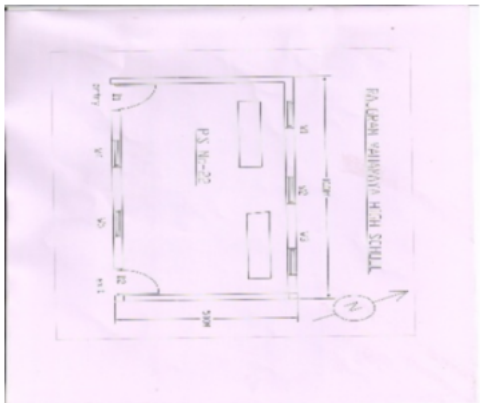

নির্বাচক নিবন্ধন আধিকারিকের স্বাক্ষর

Nazri Naksha

Google Map View

Polling Station Building Front View

Polling Station Front View

Cad View

Key MAP View

1 নাম : রঞ্জন চন্দ্র পিতার নাম: রমনী চন্দ্র বাড়ির নং : n0149 বয়স : 76 লিঙ্গ : পুরুষ	IER1593169 ফটো উপলব্ধ	2 নাম : আলী রেজা পিতার নাম: আলী সাত্তার বাড়ির নং : n0225 বয়স : 54 লিঙ্গ : পুরুষ	FQR2645661 ফটো উপলব্ধ	3 নাম : সুন্দরী দত্ত স্বামীর নাম: পিন্টু দত্ত বাড়ির নং : n0149 বয়স : 33 লিঙ্গ : মহিলা	IER1862614 ফটো উপলব্ধ
4 নাম : পিন্টু দত্ত পিতার নাম: নির্মল দত্ত বাড়ির নং : n0149 বয়স : 50 লিঙ্গ : পুরুষ	IER1593102 ফটো উপলব্ধ	5 নাম : গোপাল প্রসাদ ভকত পিতার নাম: কাশীপ্রসাদ ভকত বাড়ির নং : n0149 বয়স : 57 লিঙ্গ : পুরুষ	IER1593094 ফটো উপলব্ধ	6 নাম : দীপক গুপ্তা পিতার নাম: প্রদীপ গুপ্তা বাড়ির নং : n0518 বয়স : 37 লিঙ্গ : পুরুষ	IER1050525 ফটো উপলব্ধ
7 নাম : আসরাফুল জামান পিতার নাম: আলী রেজা বাড়ির নং : n0225 বয়স : 30 লিঙ্গ : পুরুষ	IER1940303 ফটো উপলব্ধ	8 নাম : মহঃ সারিফুল জামান পিতার নাম: আলী রেজা বাড়ির নং : n0225 বয়স : 36 লিঙ্গ : পুরুষ	IER1050293 ফটো উপলব্ধ	9 নাম : অর্চনা দাস পিতার নাম: রঞ্জনী কান্ত দাস বাড়ির নং : n0100 বয়স : 64 লিঙ্গ : মহিলা	WB/42/294/045187 ফটো উপলব্ধ
10 নাম : রতন দাস পিতার নাম: রজনীকান্ত দাস বাড়ির নং : n0100 বয়স : 60 লিঙ্গ : পুরুষ	WB/42/294/045055 ফটো উপলব্ধ	11 নাম : রেখা দাস স্বামীর নাম: রতন দাস বাড়ির নং : n0100 বয়স : 41 লিঙ্গ : মহিলা	FQR2242097 ফটো উপলব্ধ	12 নাম : আশা বেগম স্বামীর নাম: আশিরুদ্দিন সেখ বাড়ির নং : n0116 বয়স : 52 লিঙ্গ : মহিলা	IER3064714 ফটো উপলব্ধ
13 নাম : আফরোজা পারভীন পিতার নাম: আশিরুদ্দিন সেখ বাড়ির নং : n0116 বয়স : 41 লিঙ্গ : মহিলা	FQR1946052 ফটো উপলব্ধ	14 নাম : আমিনুল ইসলাম পিতার নাম: মহম্মদ আসিরুদ্দিন সেখ বাড়ির নং : n0116 বয়স : 39 লিঙ্গ : পুরুষ	IER1403757 ফটো উপলব্ধ	15 নাম : আশিফা আঞ্জুম পারভিন পিতার নাম: সেখ আসিরুদ্দিন বাড়ির নং : n0116 বয়স : 32 লিঙ্গ : মহিলা	IER1592831 ফটো উপলব্ধ
16 নাম : ফিরোজা খাতুন স্বামীর নাম: মহঃ সারিফুল জামান বাড়ির নং : নং 225 বয়স : 32 লিঙ্গ : মহিলা	IER2667657 ফটো উপলব্ধ	17 নাম : মনিষা ভকত পিতার নাম: গোপাল প্রসাদ ভকত বাড়ির নং : এন0149 বয়স : 24 লিঙ্গ : মহিলা	IER2766889 ফটো উপলব্ধ	18 নাম : ইন্দ্রজিত দাস পিতার নাম: রতন দাস বাড়ির নং : এন0100 বয়স : 24 লিঙ্গ : পুরুষ	IER2806123 ফটো উপলব্ধ
# 19 নাম : খালেদা বেগম স্বামীর নাম: মহঃ সাফিকুল আলম বাড়ির নং : বয়স : 33 লিঙ্গ : মহিলা	IER2193373 ফটো উপলব্ধ	20 নাম : সন্তোষী পাল স্বামীর নাম: নিধির পাল বাড়ির নং : n0219 বয়স : 42 লিঙ্গ : মহিলা	FQR2461911 ফটো উপলব্ধ	21 নাম : প্রমোদ কুমার আগরওয়াল পিতার নাম: চিমন আগরওয়াল বাড়ির নং : n0122 বয়স : 52 লিঙ্গ : পুরুষ	WB/42/294/045338 ফটো উপলব্ধ
22 নাম : মহেশ আগরওয়াল পিতার নাম: রেখা কুমারী আগরওয়াল বাড়ির নং : এন0122 বয়স : 26 লিঙ্গ : পুরুষ	IER2236842 ফটো উপলব্ধ	23 নাম : প্রিয়া আগরওয়াল পিতার নাম: প্রমোদ কুমার আগরওয়াল বাড়ির নং : এন0122 বয়স : 23 লিঙ্গ : মহিলা	IER2806115 ফটো উপলব্ধ	24 নাম : রোশনী আগরওয়াল স্বামীর নাম: পিংকু আগরওয়াল বাড়ির নং : n0122 বয়স : 37 লিঙ্গ : মহিলা	IER1258870 ফটো উপলব্ধ
25 নাম : রেখা কুমারী আগরওয়াল স্বামীর নাম: প্রদীপ কুমার আগরওয়াল বাড়ির নং : n0122 বয়স : 52 লিঙ্গ : মহিলা	FQR1946177 ফটো উপলব্ধ	26 নাম : পিন্টু কুমার আগরওয়াল পিতার নাম: চিমন আগরওয়াল বাড়ির নং : n0122 বয়স : 48 লিঙ্গ : পুরুষ	FQR1399773 ফটো উপলব্ধ	27 নাম : শিল্পা সেন স্বামীর নাম: তপন সিং বাড়ির নং : এন0056 বয়স : 23 লিঙ্গ : মহিলা	IER2805844 ফটো উপলব্ধ
28 নাম : আলম সেখ পিতার নাম: সৌকর আলম সেখ বাড়ির নং : এন0056 বয়স : 64 লিঙ্গ : পুরুষ	IER2449957 ফটো উপলব্ধ	29 নাম : কাজী ইমরান পিতার নাম: কাজী মহঃ সফিক বাড়ির নং : n0344 বয়স : 24 লিঙ্গ : পুরুষ	IER2670511 ফটো উপলব্ধ	30 নাম : নিলিফা ইয়াসমিন বিবি স্বামীর নাম: আমিন সেখ বাড়ির নং : এন0056 বয়স : 53 লিঙ্গ : মহিলা	IER2448082 ফটো উপলব্ধ